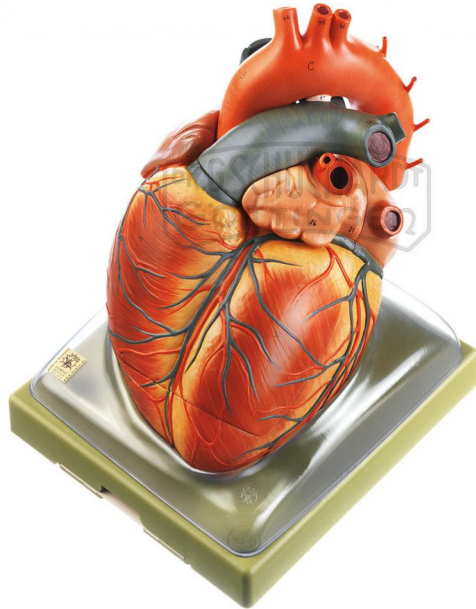

Herz Modell 2-fach vergrößert 3-teilig auf Sockel SOMSO®

Unverbindliche Artikelinformationen aus www.schuchardt-lehrmittel.de vom 23.11.2024/DE5

Bestellnummer: 71153114

zum Artikel im
Webshop

1.173,00 € zzgl. MwSt.

ca. 2fach vergrößert, aus SOMSO-Plast®. Das Modell ist durch einen senkrecht zur Kammer-Septum-Ebene verlaufenden Schnitt eröffnet und in zwei Hälften zerlegbar, nachdem der Aortenbogen und die obere Hohlvene abgenommen worden sind. Darstellung der beiden Herzkammern und Vorhöfe mit zwei- und dreizipfeligen Segelklappen sowie den Taschenklappen. In 3 Teile zerlegbar, auf einem transparenten Sockel in Form der Zwerchfellkuppel mit Andeutung des Herzbeutels.

Abmessungen:

L 26 x B 24 x H 33 cm

Gewicht:

2,8 kg

Die Herstellung von SOMSO Modellen erfordert einen großen Aufwand an spezialisierter und rein deutscher Handarbeit. Seitens des Herstellers können Lieferzeiten von bis zu 8 Monaten bestehen. Wir bitten Sie, dieses bei Ihrer Beschaffungsplanung zu berücksichtigen.