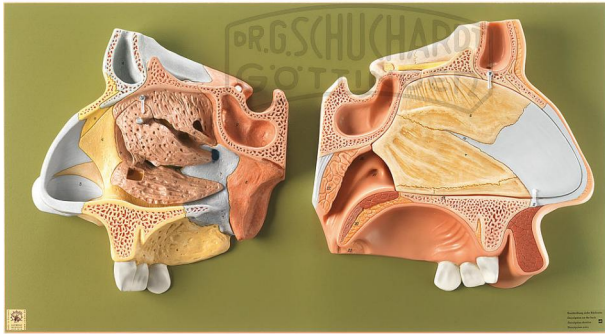

Nase Modell SOMSO®

Unverbindliche Artikelinformationen aus www.schuchardt-lehrmittel.de vom 10.11.2024/DE5

Bestellnummer: 71153104

zum Artikel im
Webshop

943,00 € zzgl. MwSt.

ca. 3fach vergrößert, aus SOMSO-Plast®. Besonders instruktives Doppelmodell, das den komplizierten Aufbau der Knochen und der mit Schleimhaut bedeckten Nasenhöhle verständlich machen soll. Unterschiedliche Farbgebung der einzelnen Knorpel und Knochelemente. Die Nasenmuschel kann abgehoben werden (Zugang zum Siebbeinlabyrinth sichtbar). Das rechte Modell zeigt das Nasenseptum (abnehmbar), das Schleimhautrelief der Nasenhöhle mit den drei Nasengängen und den Nasenmuscheln. Die mittlere Muschel ist abnehmbar, so daß man die Riechnerven und den Riechlappen des Gehirns erkennen kann. Insgesamt 5teilig. Auf grüner Grundplatte.

Abmessungen:

L 8 x B 72 x H 38 cm

Gewicht:

5,8 kg

Die Herstellung von SOMSO Modellen erfordert einen großen Aufwand an spezialisierter und rein deutscher Handarbeit. Seitens des Herstellers können Lieferzeiten von bis zu 8 Monaten bestehen. Wir bitten Sie, dieses bei Ihrer Beschaffungsplanung zu berücksichtigen.