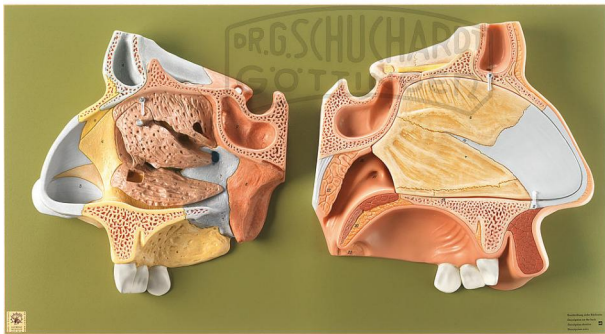

Nase Modell SOMSO®

Unverbindliche Artikelinformationen aus www.schuchardt-lehrmittel.de vom 23.11.2024/DE5

Bestellnummer: 71153104

zum Artikel im
Webshop

943,00 € zzgl. MwSt.

ca. 3fach vergrößert, aus SOMSO-Plast®. Besonders instruktives Doppelmodell, das den komplizierten Aufbau der Knochen und der mit Schleimhaut bedeckten Nasenhöhle verständlich machen soll. Unterschiedliche Farbgebung der einzelnen Knorpel und Knochelemente. Die Nasenmuschel kann abgehoben werden (Zugang zum Siebbeinlabyrinth sichtbar). Das rechte Modell zeigt das Nasenseptum (abnehmbar), das Schleimhautrelief der Nasenhöhle mit den drei Nasengängen und den Nasenmuscheln. Die mittlere Muschel ist abnehmbar, so daß man die Riechnerven und den Riechlappen des Gehirns erkennen kann. Insgesamt 5teilig. Auf grüner Grundplatte.

Abmessungen:

L 8 x B 72 x H 38 cm

Gewicht:

5,8 kg

Die Herstellung von SOMSO Modellen erfordert einen großen Aufwand an spezialisierter und rein deutscher Handarbeit. Seitens des Herstellers können Lieferzeiten von bis zu 8 Monaten bestehen. Wir bitten Sie, dieses bei Ihrer Beschaffungsplanung zu berücksichtigen.