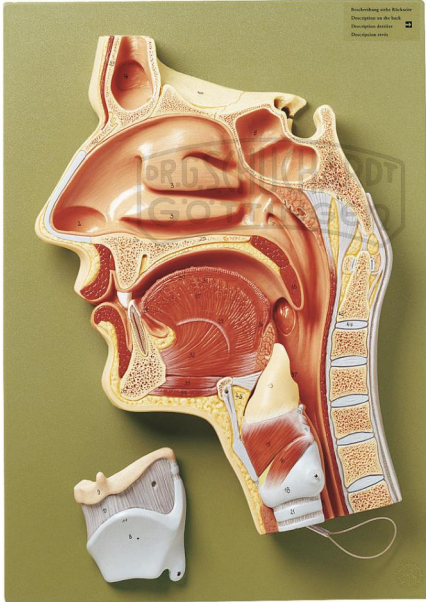

Medianschnitt der Nasen- Mund- & Rachenhöhle Modell SOMSO®

Unverbindliche Artikelinformationen aus www.schuchardt-lehrmittel.de vom 22.11.2024/DE5

Bestellnummer: 71153103

zum Artikel im
Webshop

525,00 € zzgl. MwSt.

etwa 2fach vergrößert, aus SOMSO-Plast®. Kehlkopf zerlegbar, Kehldeckel elastisch und beweglich. Die Kreuzung von Luft- und Speiseröhre läßt sich gut demonstrieren. In 2 Teile zerlegbar, auf grüner Grundplatte.

Abmessungen:

L 9 x B 28 x H 40 cm

Gewicht:

1,6 kg

Die Herstellung von SOMSO Modellen erfordert einen großen Aufwand an spezialisierter und rein deutscher Handarbeit. Seitens des Herstellers können Lieferzeiten von bis zu 8 Monaten bestehen. Wir bitten Sie, dieses bei Ihrer Beschaffungsplanung zu berücksichtigen.