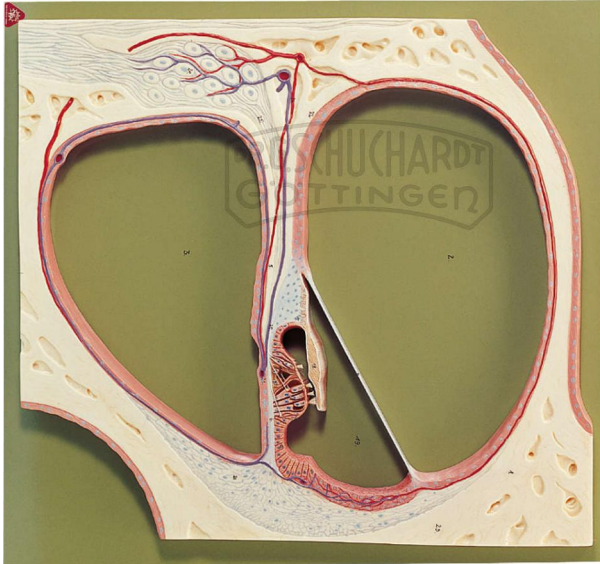

Schnitt durch die mittlere Windung der Schnecke Modell SOMSO®

Unverbindliche Artikelinformationen aus www.schuchardt-lehrmittel.de vom 06.04.2025/DE5

Bestellnummer: 71153082

zum Artikel im
Webshop

494,00 € zzgl. MwSt.

Vielfach vergrößert, aus SOMSO-Plast®. Darstellung von Scala vestibuli, Scala tympani, Ductus cochlearis mit Membrana tectoria und Cortischem Organ. Unzerlegbar. Auf grüner Grundplatte.

Abmessungen:

L 5 x B 48 x H 51 cm

Gewicht:

3,8 kg

Die Herstellung von SOMSO Modellen erfordert einen großen Aufwand an spezialisierter und rein deutscher Handarbeit. Seitens des Herstellers können Lieferzeiten von bis zu 8 Monaten bestehen. Wir bitten Sie, dieses bei Ihrer Beschaffungsplanung zu berücksichtigen.