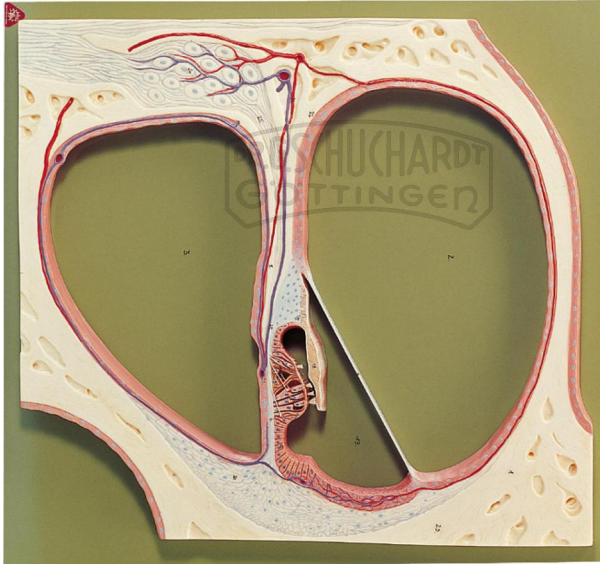

Schnitt durch die mittlere Windung der Schnecke Modell SOMSO®

Unverbindliche Artikelinformationen aus www.schuchardt-lehrmittel.de vom 23.11.2024/DE5

Bestellnummer: 71153082

zum Artikel im
Webshop

463,00 € zzgl. MwSt.

Vielfach vergrößert, aus SOMSO-Plast®. Darstellung von Scala vestibuli, Scala tympani, Ductus cochlearis mit Membrana tectoria und Cortischem Organ. Unzerlegbar. Auf grüner Grundplatte.

Abmessungen:

L 5 x B 48 x H 51 cm