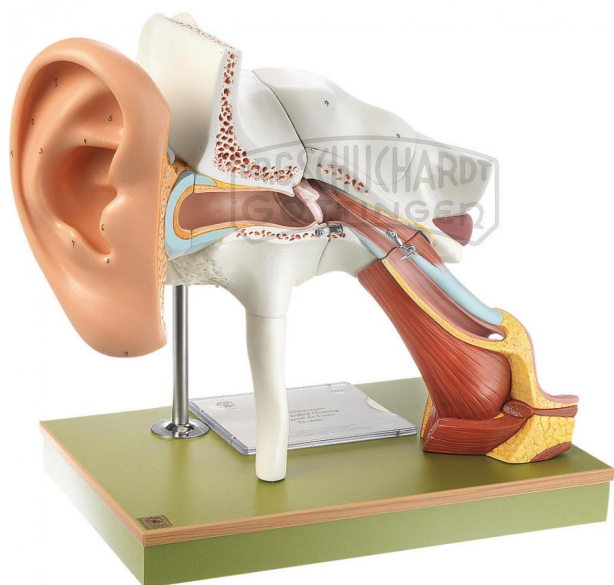

Gehörorgan mit Ohrmuschel Modell SOMSO®

Unverbindliche Artikelinformationen aus www.schuchardt-lehrmittel.de vom 21.09.2024/DE5

Bestellnummer: 71153079

zum Artikel im
Webshop

1.262,00 € zzgl. MwSt.

ca. 4fach vergrößert, aus SOMSO-Plast®. Zerlegbar in Ohrmuschel, Felsenbein (3), Trommelfell, Labyrinth (2), Eustachische Röhre. Insgesamt 8teilig. Auf Stativ mit grünem Sockel.

Abmessungen:

L 26 x B 44 x H 41 cm

Gewicht:

3,7 kg

Die Herstellung von SOMSO Modellen erfordert einen großen Aufwand an spezialisierter und rein deutscher Handarbeit. Seitens des Herstellers können Lieferzeiten von bis zu 8 Monaten bestehen. Wir bitten Sie, dieses bei Ihrer Beschaffungsplanung zu berücksichtigen.