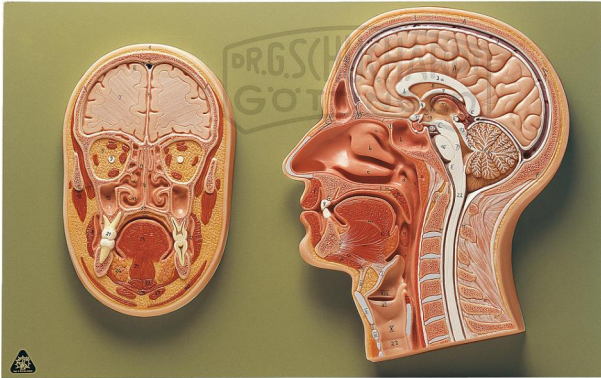

Median- & Frontalschnitt vom Kopf Modell SOMSO®

Unverbindliche Artikelinformationen aus www.schuchardt-lehrmittel.de vom 21.09.2024/DE5

Bestellnummer: 71153064

zum Artikel im
Webshop

345,00 € zzgl. MwSt.

natürliche Größe, aus SOMSO-Plast®. Unzerlegbar, auf grüner Grundplatte.

Abmessungen:

L 4 x B 48 x H 30 cm

Gewicht:

2,7 kg

Die Herstellung von SOMSO Modellen erfordert einen großen Aufwand an spezialisierter und rein deutscher Handarbeit. Seitens des Herstellers können Lieferzeiten von bis zu 8 Monaten bestehen. Wir bitten Sie, dieses bei Ihrer Beschaffungsplanung zu berücksichtigen.