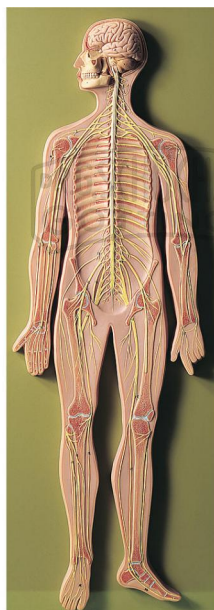

## Nervensystem Modell SOMSO®

Unverbindliche Artikelinformationen aus [www.schuchardt-lehrmittel.de](http://www.schuchardt-lehrmittel.de) vom 23.11.2024/DE5

Bestellnummer: 71153052

zum Artikel im  
Webshop

558,00 € zzgl. MwSt.

Reliefmodell in etwa 1/2 natürlicher Größe, aus SOMSO-Plast®. Schematische Darstellung des zentralen und peripheren Nervensystems. Unzerlegbar, auf grüner Grundplatte.

Abmessungen:

L 6 x B 32 x H 91 cm