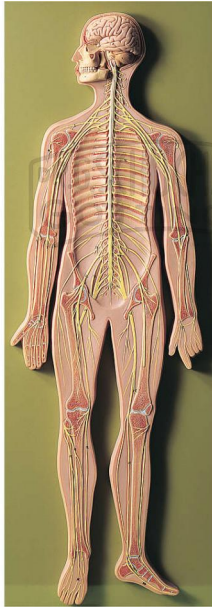

Nervensystem Modell SOMSO®

Unverbindliche Artikelinformationen aus www.schuchardt-lehrmittel.de vom 09.04.2025/DE5

Bestellnummer: 71153052

zum Artikel im
Webshop

592,00 € zzgl. MwSt.

Reliefmodell in etwa 1/2 natürlicher Größe, aus SOMSO-Plast®. Schematische Darstellung des zentralen und peripheren Nervensystems. Unzerlegbar, auf grüner Grundplatte.

Abmessungen:

L 6 x B 32 x H 91 cm

Gewicht:

5,5 kg

Die Herstellung von SOMSO Modellen erfordert einen großen Aufwand an spezialisierter und rein deutscher Handarbeit. Seitens des Herstellers können Lieferzeiten von bis zu 8 Monaten bestehen. Wir bitten Sie, dieses bei Ihrer Beschaffungsplanung zu berücksichtigen.