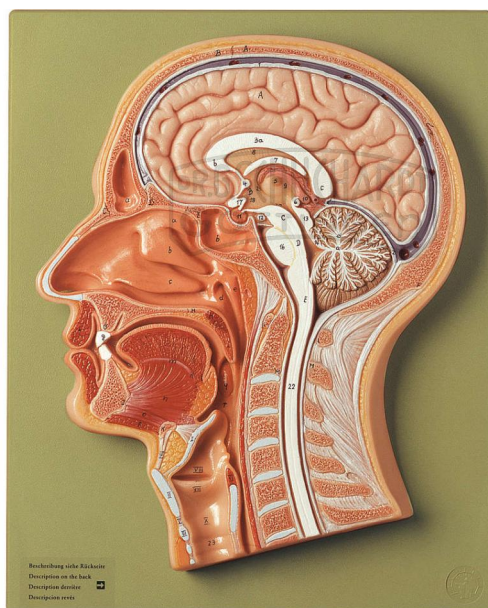

Medianschnitt des Kopfes Modell SOMSO®

Unverbindliche Artikelinformationen aus www.schuchardt-lehrmittel.de vom 07.04.2025/DE5

Bestellnummer: 71153027

zum Artikel im
Webshop

252,00 € zzgl. MwSt.

natürliche Größe, aus SOMSO-Plast®. Unzerlegbar, auf grüner Grundplatte.

Abmessungen:

L 4 x B 23 x H 32 cm

Gewicht:

1,3 kg

Die Herstellung von SOMSO Modellen erfordert einen großen Aufwand an spezialisierter und rein deutscher Handarbeit. Seitens des Herstellers können Lieferzeiten von bis zu 8 Monaten bestehen. Wir bitten Sie, dieses bei Ihrer Beschaffungsplanung zu berücksichtigen.