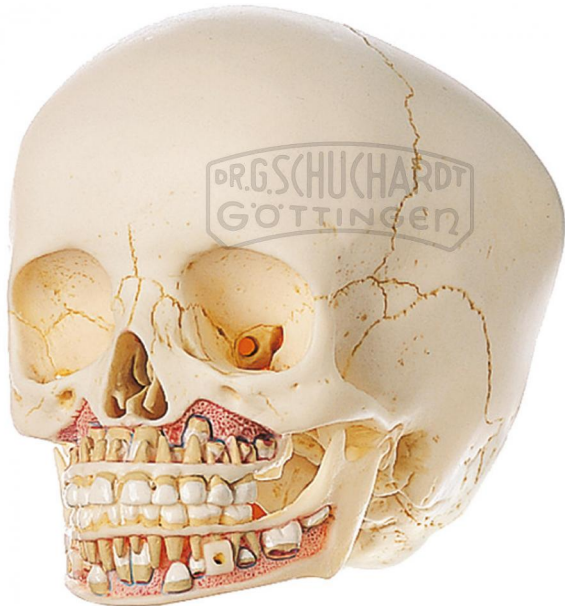

Künstlicher Kinderschädel (ca. 6jährig) Modell SOMSO®

Unverbindliche Artikelinformationen aus www.schuchardt-lehrmittel.de vom 23.11.2024/DE5

Bestellnummer: 71143012

zum Artikel im
Webshop

339,00 € zzgl. MwSt.

Naturabguß, aus SOMSO-Plast®. Unterkiefer beweglich und abnehmbar. Ober- und Unterkiefer sind freigelegt, um die beginnende zweite Dentition darzustellen. Insgesamt 2teilig.

Gewicht:
0,38 kg

Die Herstellung von SOMSO Modellen erfordert einen großen Aufwand an spezialisierter und rein deutscher Handarbeit. Seitens des Herstellers können Lieferzeiten von bis zu 8 Monaten bestehen. Wir bitten Sie, dieses bei Ihrer Beschaffungsplanung zu berücksichtigen.