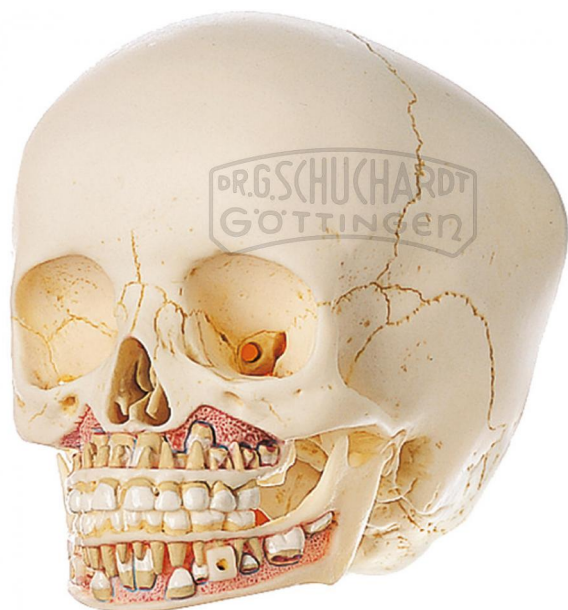

Künstlicher Kinderschädel (ca. 6jährig) Modell SOMSO®

Unverbindliche Artikelinformationen aus www.schuchardt-lehrmittel.de vom 05.10.2024/DE5

Bestellnummer: 71143012

zum Artikel im
Webshop

339,00 € zzgl. MwSt.

Naturabguß, aus SOMSO-Plast®. Unterkiefer beweglich und abnehmbar. Ober- und Unterkiefer sind freigelegt, um die beginnende zweite Dentition darzustellen. Insgesamt 2teilig.

Gewicht:
0,38 kg

Die Herstellung von SOMSO Modellen erfordert einen großen Aufwand an spezialisierter und rein deutscher Handarbeit. Seitens des Herstellers können Lieferzeiten von bis zu 8 Monaten bestehen. Wir bitten Sie, dieses bei Ihrer Beschaffungsplanung zu berücksichtigen.