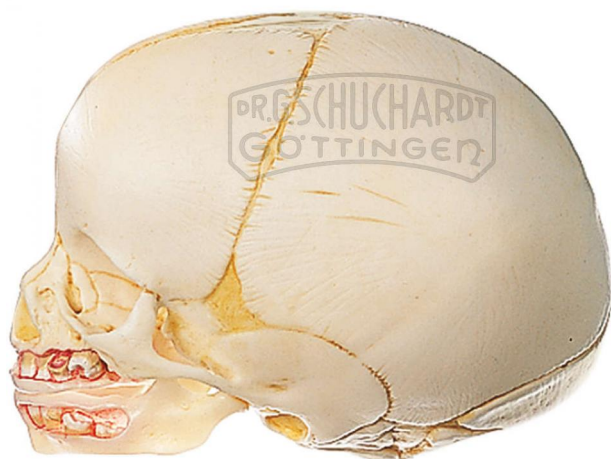

## Künstlicher Schädel eines Neugeborenen Modell SOMSO®

Unverbindliche Artikelinformationen aus [www.schuchardt-lehrmittel.de](http://www.schuchardt-lehrmittel.de) vom 18.04.2025/DE5

Bestellnummer: 71143011

zum Artikel im  
Webshop

159,00 € zzgl. MwSt.

Nach der Natur modelliert, aus SOMSO-Plast®. Ober- und Unterkiefer sind aufpräpariert. Insgesamt 2teilig.

Abmessungen:

12,1 x 9,6 x 33,9 cm

Gewicht:

0,18 kg

Die Herstellung von SOMSO Modellen erfordert einen großen Aufwand an spezialisierter und rein deutscher Handarbeit. Seitens des Herstellers können Lieferzeiten von bis zu 8 Monaten bestehen. Wir bitten Sie, dieses bei Ihrer Beschaffungsplanung zu berücksichtigen.