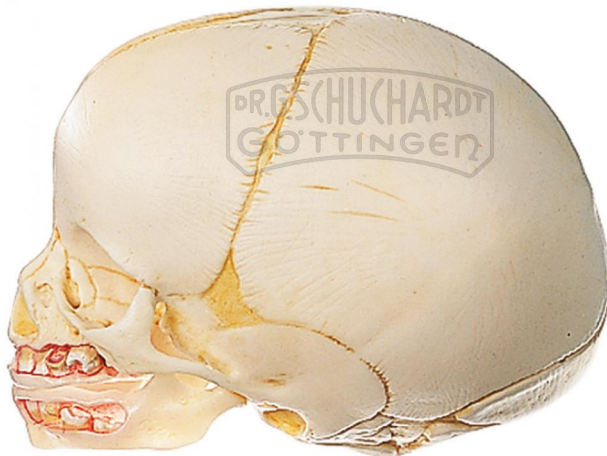

Künstlicher Schädel eines Neugeborenen Modell SOMSO®

Unverbindliche Artikelinformationen aus www.schuchardt-lehrmittel.de vom 19.09.2024/DE5

Bestellnummer: 71143011

zum Artikel im
Webshop

147,00 € zzgl. MwSt.

Nach der Natur modelliert, aus SOMSO-Plast®. Ober- und Unterkiefer sind aufpräpariert. Insgesamt 2teilig.

Abmessungen:

12,1 x 9,6 x 33,9 cm

Gewicht:

0,18 kg

Die Herstellung von SOMSO Modellen erfordert einen großen Aufwand an spezialisierter und rein deutscher Handarbeit. Seitens des Herstellers können Lieferzeiten von bis zu 8 Monaten bestehen. Wir bitten Sie, dieses bei Ihrer Beschaffungsplanung zu berücksichtigen.