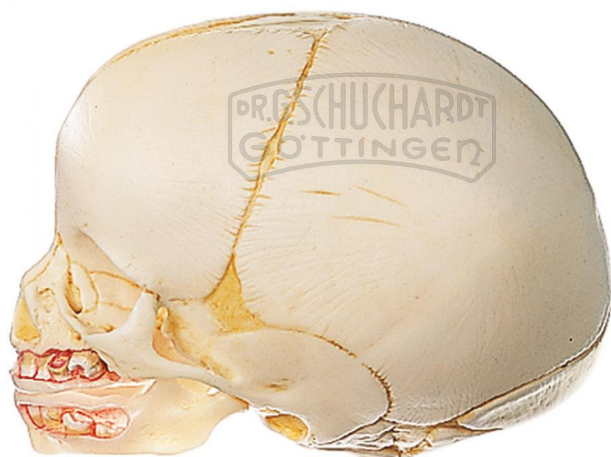

## Künstlicher Schädel eines Neugeborenen Modell SOMSO®

Unverbindliche Artikelinformationen aus [www.schuchardt-lehrmittel.de](http://www.schuchardt-lehrmittel.de) vom 23.11.2024/DE5

Bestellnummer: 71143011

zum Artikel im  
Webshop

147,00 € zzgl. MwSt.

Nach der Natur modelliert, aus SOMSO-Plast®. Ober- und Unterkiefer sind aufpräpariert. Insgesamt 2teilig.

Abmessungen:

12,1 x 9,6 x 33,9 cm

Gewicht:

0,18 kg

Die Herstellung von SOMSO Modellen erfordert einen großen Aufwand an spezialisierter und rein deutscher Handarbeit. Seitens des Herstellers können Lieferzeiten von bis zu 8 Monaten bestehen. Wir bitten Sie, dieses bei Ihrer Beschaffungsplanung zu berücksichtigen.