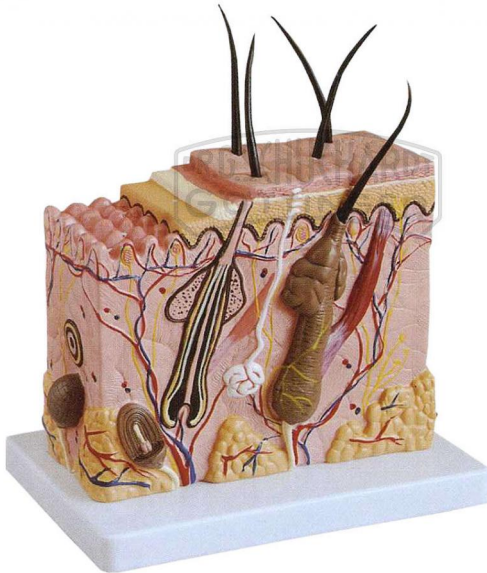

Haut Blockmodell 70-fache Größe Standard

Unverbindliche Artikelinformationen aus www.schuchardt-lehrmittel.de vom 04.04.2025/DE5

Bestellnummer: 71113165

zum Artikel im
Webshop

39,50 € zzgl. MwSt.

In LabGear® Qualität

Dieses einzigartige Modell zeigt die Schichten der Haut und ihre Strukturen dreidimensional. Neben der differenzierten Darstellung der einzelnen Schichten sind auch Haare, Haarwurzeln, Talgdrüsen, Schweißdrüsen, Rezeptoren, Nerven und Gefäße dargestellt.

Abmessungen:

L 24 x B 12 x H 20 cm

Gewicht:

2,6 kg

Lieferumfang:

Modell auf Grundbrett