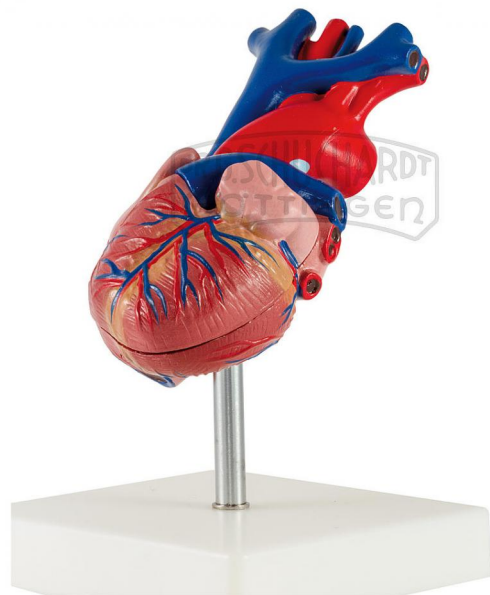

## Herz 2-teilig Standard

Unverbindliche Artikelinformationen aus [www.schuchardt-lehrmittel.de](http://www.schuchardt-lehrmittel.de) vom 24.11.2024/DE5

Bestellnummer: 71103069

zum Artikel im  
Webshop

35,00 € zzgl. MwSt.

In LabGear® Qualität

Altersstufe ab:

Sek1

Mit diesem Modell können Sie die Anatomie des Herzens mit Kammern, Vorhöfen, Venen und Aorta detailliert studieren und demonstrieren. Die vordere Herzwand ist zur Ansicht der Kammern abnehmbar.

Abmessungen:

H 19 x B 9 x T 7 cm

Lieferumfang:

Modell auf Stativ