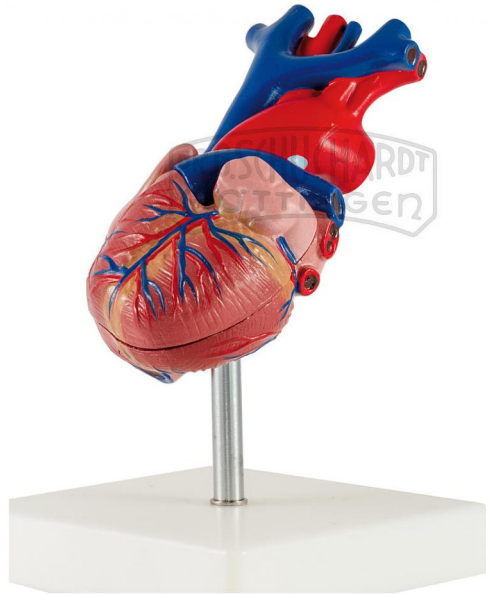

## Herz 2-teilig Standard

Unverbindliche Artikelinformationen aus [www.schuchardt-lehrmittel.de](http://www.schuchardt-lehrmittel.de) vom 05.10.2024/DE5

Bestellnummer: 71103069

zum Artikel im  
Webshop

35,00 € zzgl. MwSt.

In LabGear® Qualität

Altersstufe ab:

Sek1

Mit diesem Modell können Sie die Anatomie des Herzens mit Kammern, Vorhöfen, Venen und Aorta detailliert studieren und demonstrieren. Die vordere Herzwand ist zur Ansicht der Kammern abnehmbar.

Abmessungen:

H 19 x B 9 x T 7 cm

Lieferumfang:

Modell auf Stativ