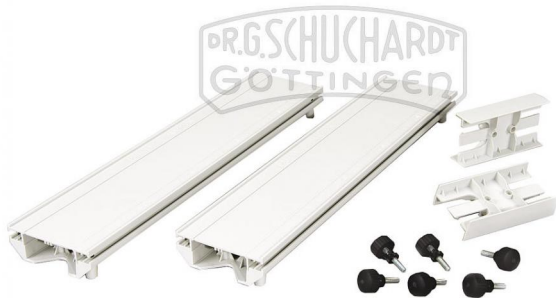

PASCO Fahrbahn PAstrack 1m

Unverbindliche Artikelinformationen aus www.schuchardt-lehrmittel.de vom 20.09.2024/DE5

Bestellnummer: 71086486

zum Schulungsvideo

173,00 € zzgl. MwSt.

EINFACH ERWEITERBAR

Ideal für Gruppenarbeit mit Schülern

Platzsparend und robust, preiswert

Kompatibel zu unseren Rollenfahrbahnen

Mit optionalem Zubehör auch zum Aufbau größerer Fahrbahnssysteme geeignet

Die zweiteilige Fahrbahn ist aus robustem Kunststoff und aufgrund ihrer speziellen Kastenform sehr verwindungssteif. Die beiden Teile können mit den beiliegenden Klammern sicher verbunden werden. Mit 6 Nivellierfüßen kann die Bahn präzise in ihrer Neigung verändert werden. Durch spezielles Zubehör können größere Anlagen mit geneigten Ebenen und Gefäll- bzw. Steigungen gebaut werden. Das System ist auch zu unserem Statiksystem kompatibel.