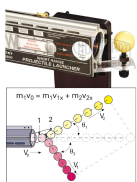

PASCO Wurf/Fall-Zubehör für Wurfgerät

Unverbindliche Artikelinformationen aus www.schuchardt-lehrmittel.de vom 20.09.2024/DE5

Bestellnummer: 71041611

zum Artikel im
Webshop

229,00 € zzgl. MwSt.

Mit diesem Zubehör kann die Unabhängigkeit zwischen der horizontalen und vertikalen Bewegung eines Projektils demonstriert werden.

Das Gerät wird vor die Mündung des Wurfgerätes gesetzt. An einen Magneten wird eine Stahlkugel gehängt. Die abgefeuerte Kugel trifft die hängende Kugel, so dass eine Kugel im selben Moment horizontal weiter fliegt, während die andere Kugel gerade nach unten fällt. Beide Bälle schlagen gleichzeitig auf den Boden auf, unabhängig von der Mündungsgeschwindigkeit des abgefeuerten Geschosses, vorausgesetzt, das Wurfgerät ist horizontal ausgerichtet.

Lieferumfang:

1 Halterung, 2 massive Stahlkugeln 25 mm, 1 hohle Stahlkugel 25 mm, Ladestab

Erforderliches Zubehör

PASCO Wurfgerät (Reichweite 1,2 - 3 - 5 m)

Bestellnummer 71041480

697,00 € zzgl. MwSt.