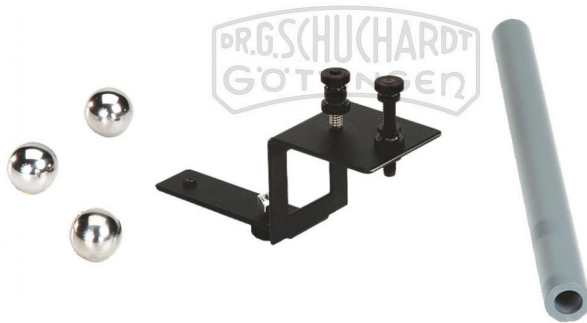

PASCO Wurf/Fall-Zubehör für Wurfgerät

Unverbindliche Artikelinformationen aus www.schuchardt-lehrmittel.de vom 20.09.2024/DE5

Bestellnummer: 71041611

zum Artikel im
Webshop

229,00 € zzgl. MwSt.

Mit diesem Zubehör kann die Unabhängigkeit zwischen der horizontalen und vertikalen Bewegung eines Projektils demonstriert werden.

Das Gerät wird vor die Mündung des Wurfgerätes gesetzt. An einen Magneten wird eine Stahlkugel gehängt. Die abgefeuerte Kugel trifft die hängende Kugel, so dass eine Kugel im selben Moment horizontal weiter fliegt, während die andere Kugel gerade nach unten fällt. Beide Bälle schlagen gleichzeitig auf den Boden auf, unabhängig von der Mündungsgeschwindigkeit des abgefeuerten Geschosses, vorausgesetzt, das Wurfgerät ist horizontal ausgerichtet.

Lieferumfang:

1 Halterung, 2 massive Stahlkugeln 25 mm, 1 hohle Stahlkugel 25 mm, Ladestab

Erforderliches Zubehör

PASCO Wurfgerät (Reichweite 1,2 - 3 - 5 m)

Bestellnummer 71041480

697,00 € zzgl. MwSt.