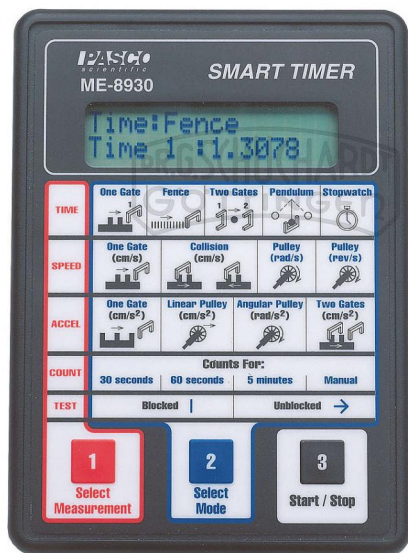

PASCO Smart-Timer

Unverbindliche Artikelinformationen aus www.schuchardt-lehrmittel.de vom 18.04.2025/DE5

Bestellnummer: 71041521

zum Artikel im
Webshop

518,00 € zzgl. MwSt.

Kompakter intuitiv zu bedienender Zeitmesser / Zähler zur Verwendung mit Lichtschranken und Inkrementalscheiben. Das Gerät eignet sich ideal für alle Auswertungen im Zusammenhang mit Fahrbahn, Luftkissenfahrbahn, Pendel- und Wurfversuchen. Mit dem Smart-Timer messen Sie zuverlässig Zeiten, Geschwindigkeiten und Beschleunigungen. Auch kann er als Zähler eingesetzt werden. Als Sensoren können Lichtschranken und Inkrementalscheiben bzw. -räder mit 6,3 mm Klinkenbuchsen eingesetzt werden.

Der Smart-Timer zeichnet sich aus durch:

Einfache Inbetriebnahme: Sensoren einstecken, Betriebsart wählen, Messung durchführen.

Batteriebetrieb mit 4 AA-Zellen (nicht im Lieferumfang) möglich.

Der Smart-Timer verfügt über folgende Betriebsarten:

Zeitmessung:

Zeit zwischen steigender und fallender Flanke bei Verwendung einer Lichtschranke, bei Verwendung einer Strichplatte Rückgabe von 10 Zeitwerten. Zeit zwischen dem Passieren zweier Lichtschranken, Periodenmessung bei Pendelversuchen, Stoppuhr-Funktionalität (auf Knopfdruck oder über Lichtschranke triggerbar).

Zählfunktion:

Messung in drei festen Intervallen (30 s, 60 s, 300s) oder manuell. Max. Messfrequenz 5 kHz, max. Anzahl der Impulse: 9999999.

Technische Daten:

Auflösung des Timers: 100 μ s, Genauigkeit: 0,01% vom Messbereich, Anzeige: 2-zeiliges 16-stelliges alphanumerisches LCD-Display. 2 x 6,3 mm Klinkenbuchsen für Lichtschranken (TTL kompatibel), Spannungsversorgung: 4 x 1,5 V AA-Batterien (nicht im Lieferumfang enthalten) oder Netzgerät 9 V/500 mA.