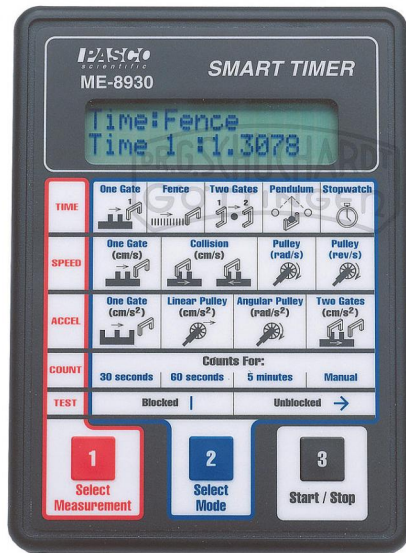

## PASCO Smart-Timer

Unverbindliche Artikelinformationen aus [www.schuchardt-lehrmittel.de](http://www.schuchardt-lehrmittel.de) vom 20.09.2024/DE5

Bestellnummer: 71041521

zum Artikel im  
Webshop

499,00 € zzgl. MwSt.

Kompakter intuitiv zu bedienender Zeitmesser / Zähler zur Verwendung mit Lichtschranken und Inkrementalscheiben. Das Gerät eignet sich ideal für alle Auswertungen im Zusammenhang mit Fahrbahn, Luftkissenfahrbahn, Pendel- und Wurfversuchen. Mit dem Smart-Timer messen Sie zuverlässig Zeiten, Geschwindigkeiten und Beschleunigungen. Auch kann er als Zähler eingesetzt werden. Als Sensoren können Lichtschranken und Inkrementalscheiben bzw. -räder mit 6,3 mm Klinkenbuchsen eingesetzt werden.

Der Smart-Timer zeichnet sich aus durch:

Einfache Inbetriebnahme: Sensoren einstecken, Betriebsart wählen, Messung durchführen.

Batteriebetrieb mit 4 AA-Zellen (nicht im Lieferumfang) möglich.

Der Smart-Timer verfügt über folgende Betriebsarten:

Zählfunktion:

Messung in drei festen Intervallen (30 s, 60 s, 300s) oder manuell. Max. Messfrequenz 5 kHz, max. Anzahl der Impulse: 9999999.

Technische Daten:

Auflösung des Timers: 100  $\mu$ s, Genauigkeit: 0,01% vom Messbereich, Anzeige: 2-zeiliges 16-stelliges alphanumerisches LCD-Display. 2 x 6,3 mm Klinkenbuchsen für Lichtschranken (TTL kompatibel), Spannungsversorgung: 4 x 1,5 V AA-Batterien (nicht im Lieferumfang enthalten) oder Netzgerät 9 V/500 mA.