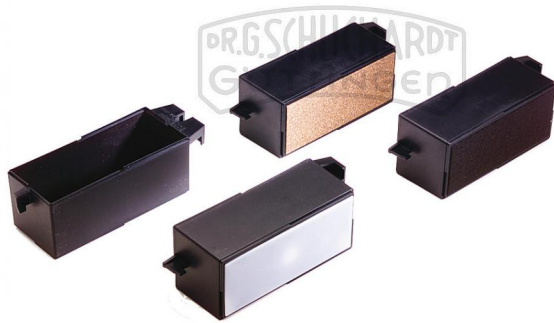

PASCO Reibungskörper

Unverbindliche Artikelinformationen aus www.schuchardt-lehrmittel.de vom 20.09.2024/DE5

Bestellnummer: 71041510

zum Artikel im
Webshop

109,00 € zzgl. MwSt.

Zubehör für Reibungsversuche speziell mit der Rollenfahrbahn

Mit dem Satz von 4 Reibungskörpern können Sie Reibungsmomente und Losbrechmomente analysieren. Die Körper verfügen über Oberflächen aus Kork, Filz und zwei unterschiedlichen Kunststoffen. Die Reibungskörper sind zu allen Fahrwagen, Zusatzmassen und Pasport-Sensoren kompatibel. Die Lieferung erfolgt mit einer engl. Bedienungsanleitung.