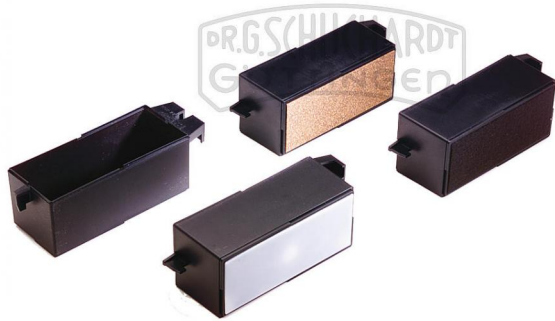

## PASCO Reibungskörper

Unverbindliche Artikelinformationen aus [www.schuchardt-lehrmittel.de](http://www.schuchardt-lehrmittel.de) vom 23.11.2024/DE5

Bestellnummer: 71041510

zum Artikel im  
Webshop

109,00 € zzgl. MwSt.

Zubehör für Reibungsversuche speziell mit der Rollenfahrbahn

Mit dem Satz von 4 Reibungskörpern können Sie Reibungsmomente und Losbrechmomente analysieren. Die Körper verfügen über Oberflächen aus Kork, Filz und zwei unterschiedlichen Kunststoffen. Die Reibungskörper sind zu allen Fahrwagen, Zusatzmassen und Pasport-Sensoren kompatibel. Die Lieferung erfolgt mit einer engl. Bedienungsanleitung.