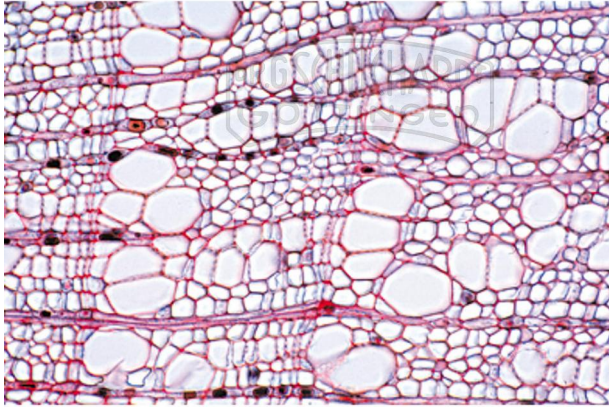

Tilia, Linde, verholzte Wurzel eines Laubbaumes, quer

Unverbindliche Artikelinformationen aus www.schuchardt-lehrmittel.de vom 22.11.2024/DE5

Bestellnummer: 641c

zum Artikel im
Webshop

8,40 € zzgl. MwSt.

Tilia, Linde, verholzte Wurzel, quer