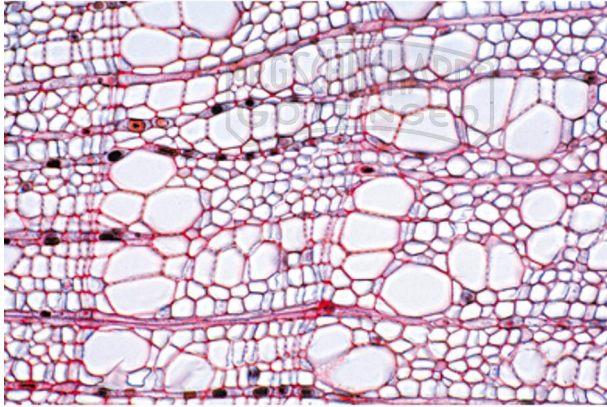

Tilia, Linde, verholzte Wurzel eines Laubbaumes, quer

Unverbindliche Artikelinformationen aus www.schuchardt-lehrmittel.de vom 20.09.2024/DE5

Bestellnummer: 641c

zum Artikel im
Webshop

8,40 € zzgl. MwSt.

Tilia, Linde, verholzte Wurzel, quer