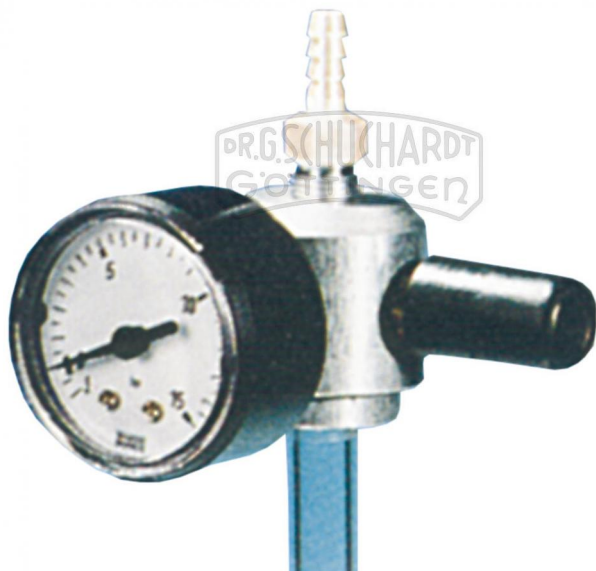

Dosierventil für Laborgas in Druckdosen

Unverbindliche Artikelinformationen aus www.schuchardt-lehrmittel.de vom 22.11.2024/DE5

Bestellnummer: 419629115

zum Artikel im
Webshop

64,50 € zzgl. MwSt.

Mit Schlauchtülle zum Aufschrauben direkt auf das Gewinde der Druckdose. Mit Vordruckanzeige (Manometer).