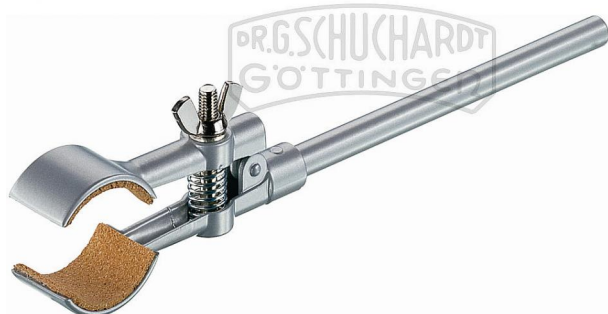

Stativklemme 10 - 25mm

Unverbindliche Artikelinformationen aus www.schuchardt-lehrmittel.de vom 20.09.2024/DE5

Bestellnummer: 313101035

zum Artikel im
Webshop

8,80 € zzgl. MwSt.

Spannweite 10 - 25 mm

Stativklemme aus pulverbeschichtetem Zinkdruckguss mit Korkeinlage, Durchmesser-Stab 10mm.

Durchmesser:
ø -Stab 10 mm

Gewicht:
160 g