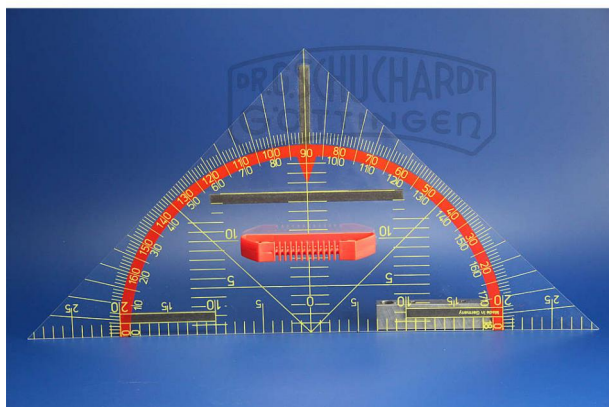

Tafel-Geodreieck 45° 60cm

Unverbindliche Artikelinformationen aus www.schuchardt-lehrmittel.de vom 24.11.2024/DE5

Bestellnummer: 227211

zum Artikel im
Webshop

19,30 € zzgl. MwSt.

Acrylglas, transparent (aus Zeichengerätetafel K)