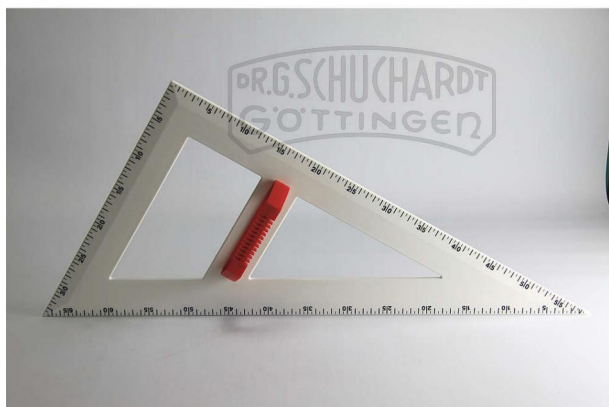

## Tafel-Dreieck 60cm 90-60-30°

Unverbindliche Artikelinformationen aus [www.schuchardt-lehrmittel.de](http://www.schuchardt-lehrmittel.de) vom 24.11.2024/DE5

Bestellnummer: 227209

zum Artikel im  
Webshop