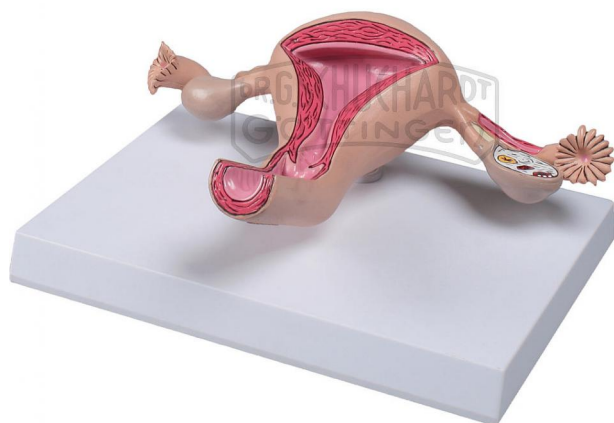

Uterusmodell Standard

Unverbindliche Artikelinformationen aus www.schuchardt-lehrmittel.de vom 05.10.2024/DE5

Bestellnummer: 224992

zum Artikel im
Webshop

63,30 € zzgl. MwSt.

Lebensgroßes Modell eines gesunden Uterus. Die Anatomie ist im Detail dargestellt, die Strukturen sind von Hand bemalt. Vagina, Gebärmutterhals und Gebärmutterhöhle sind eröffnet, so dass die Gebärmutterinnenwand und Gebärmuttermuskulatur zu sehen sind. Ein Eileiter und ein Eierstock sind ebenfalls geschnitten, Follikel und Eireifung sind zu sehen. Eine Lehrkarte bezeichnet die Strukturen.

Abmessungen:

23 x 16 x 6 cm

Lieferumfang:

Auf abnehmbarem Stativ.