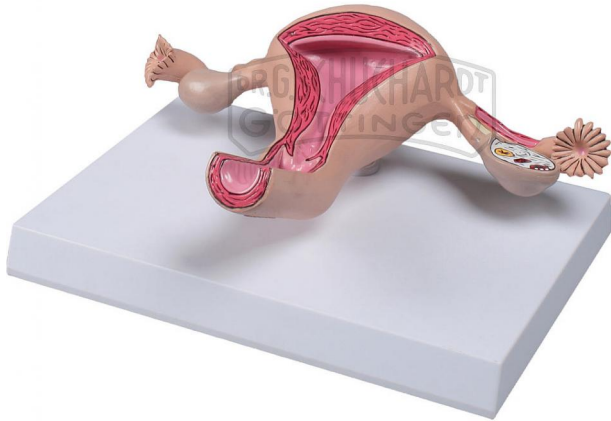

Uterusmodell Standard

Unverbindliche Artikelinformationen aus www.schuchardt-lehrmittel.de vom 23.11.2024/DE5

Bestellnummer: 224992

zum Artikel im
Webshop

63,30 € zzgl. MwSt.

Lebensgroßes Modell eines gesunden Uterus. Die Anatomie ist im Detail dargestellt, die Strukturen sind von Hand bemalt. Vagina, Gebärmutterhals und Gebärmutterhöhle sind eröffnet, so dass die Gebärmutterinnenwand und Gebärmuttermuskulatur zu sehen sind. Ein Eileiter und ein Eierstock sind ebenfalls geschnitten, Follikel und Eireifung sind zu sehen. Eine Lehrkarte bezeichnet die Strukturen.

Abmessungen:

23 x 16 x 6 cm

Lieferumfang:

Auf abnehmbarem Stativ.