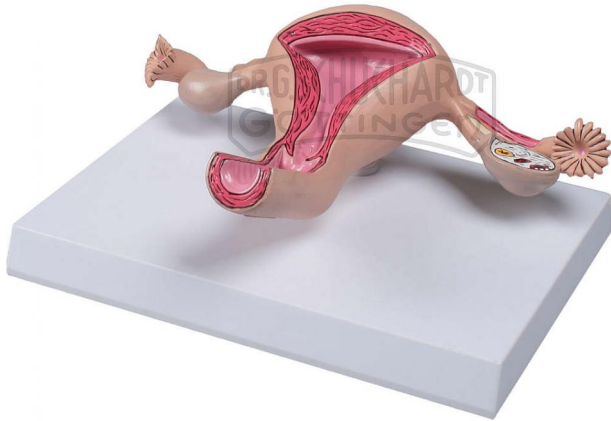

## Uterusmodell Standard

Unverbindliche Artikelinformationen aus [www.schuchardt-lehrmittel.de](http://www.schuchardt-lehrmittel.de) vom 05.04.2025/DE5

Bestellnummer: 224992

zum Artikel im  
Webshop

63,50 € zzgl. MwSt.

Lebensgroßes Modell eines gesunden Uterus. Die Anatomie ist im Detail dargestellt, die Strukturen sind von Hand bemalt. Vagina, Gebärmutterhals und Gebärmutterhöhle sind eröffnet, so dass die Gebärmutterinnenwand und Gebärmuttermuskulatur zu sehen sind. Ein Eileiter und ein Eierstock sind ebenfalls geschnitten, Follikel und Eireifung sind zu sehen. Eine Lehrkarte bezeichnet die Strukturen.

Abmessungen:

23 x 16 x 6 cm

Lieferumfang:

Auf abnehmbarem Stativ.