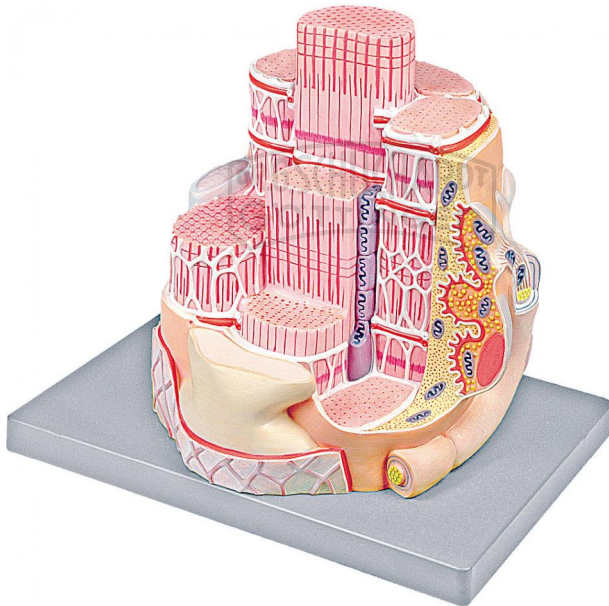

## Skelett-Muskelfaser DeLuxe

Unverbindliche Artikelinformationen aus [www.schuchardt-lehrmittel.de](http://www.schuchardt-lehrmittel.de) vom 23.11.2024/DE5

Bestellnummer: 224985

zum Artikel im  
Webshop

228,00 € zzgl. MwSt.

Dieses etwa 4000-fach vergrößerte Modell zeigt die Struktur einer Skelettmuskel-Faser einschließlich der anatomischen Strukturen von Muskelfasersegmenten mit sarkoplasmatischem Retikulum, Muskeleiweiß und Muskelprotein und der motorischen Endplatte.

Abmessungen:  
33 x 22,5 x 30 cm

Gewicht:  
1,2 kg

Lieferumfang:  
Auf Grundbrett.