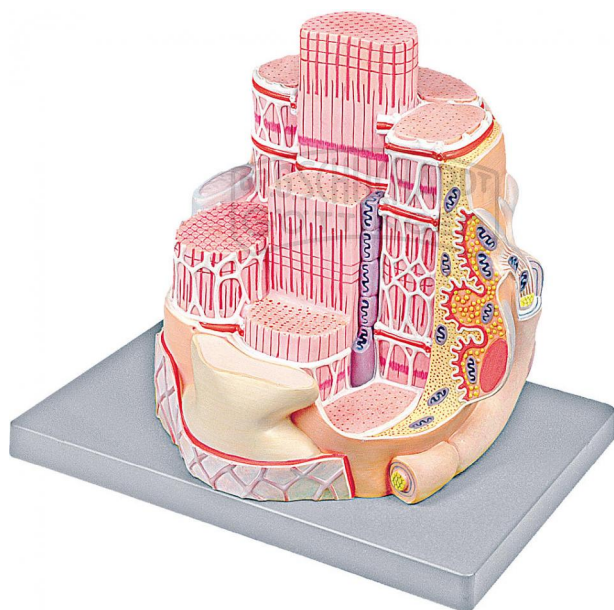

Skelett-Muskelfaser DeLuxe

Unverbindliche Artikelinformationen aus www.schuchardt-lehrmittel.de vom 20.09.2024/DE5

Bestellnummer: 224985

zum Artikel im
Webshop

228,00 € zzgl. MwSt.

Dieses etwa 4000-fach vergrößerte Modell zeigt die Struktur einer Skelettmuskel-Faser einschließlich der anatomischen Strukturen von Muskelfasersegmenten mit sarkoplasmatischem Retikulum, Muskeleiweiß und Muskelprotein und der motorischen Endplatte.

Abmessungen:
33 x 22,5 x 30 cm

Gewicht:
1,2 kg

Lieferumfang:
Auf Grundbrett.