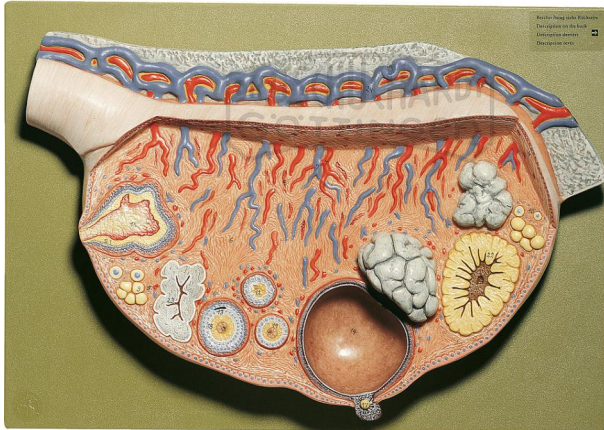

Reliefmodell vom Eierstock Modell SOMSO®

Unverbindliche Artikelinformationen aus www.schuchardt-lehrmittel.de vom 21.09.2024/DE5

Bestellnummer: 223112

zum Artikel im
Webshop

418,00 € zzgl. MwSt.

Ca. 10fache Vergrößerung, aus SOMSO-Plast®. Plastische Darstellung der Follikel in verschiedenen Reifestadien, des Corpus rubrum, luteum und albicans. Unzerlegbar. Auf grüner Grundplatte.

Abmessungen:

T 8 x B 40 x H 28 cm

Gewicht:

1,8 kg

Die Herstellung von SOMSO Modellen erfordert einen großen Aufwand an spezialisierter und rein deutscher Handarbeit. Seitens des Herstellers können Lieferzeiten von bis zu 8 Monaten bestehen. Wir bitten Sie, dieses bei Ihrer Beschaffungsplanung zu berücksichtigen.