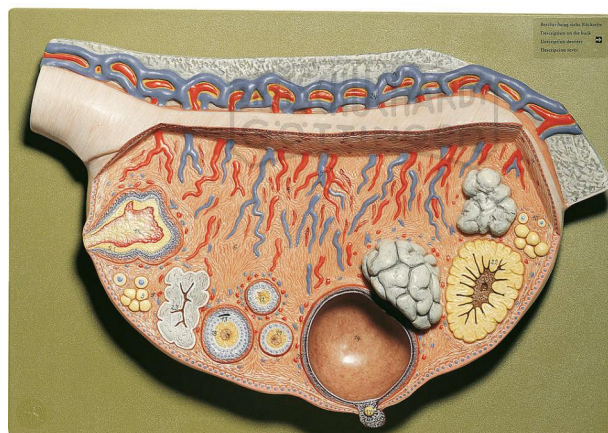

Reliefmodell vom Eierstock Modell SOMSO®

Unverbindliche Artikelinformationen aus www.schuchardt-lehrmittel.de vom 06.04.2025/DE5

Bestellnummer: 223112

zum Artikel im
Webshop

444,00 € zzgl. MwSt.

Ca. 10fache Vergrößerung, aus SOMSO-Plast®. Plastische Darstellung der Follikel in verschiedenen Reifestadien, des Corpus rubrum, luteum und albicans. Unzerlegbar. Auf grüner Grundplatte.

Abmessungen:

T 8 x B 40 x H 28 cm

Gewicht:

1,8 kg

Die Herstellung von SOMSO Modellen erfordert einen großen Aufwand an spezialisierter und rein deutscher Handarbeit. Seitens des Herstellers können Lieferzeiten von bis zu 8 Monaten bestehen. Wir bitten Sie, dieses bei Ihrer Beschaffungsplanung zu berücksichtigen.