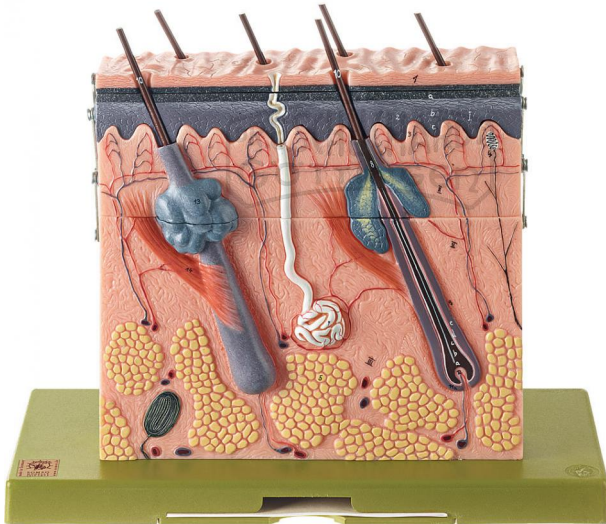

Hautdurchschnitt Modell SOMSO®

Unverbindliche Artikelinformationen aus www.schuchardt-lehrmittel.de vom 20.09.2024/DE5

Bestellnummer: 223108

zum Artikel im
Webshop

666,00 € zzgl. MwSt.

ca. 70fach vergrößert, aus SOMSO-Plast®. Die Schichten der Haut lassen sich terrassenförmig voneinander trennen. Gezeigt sind Haaranlagen (plastisch und im Schnitt), Schweißdrüse und Sinnesorgane der Haut. In 4 Teile zerlegbar. Auf grünem Sockel.

Abmessungen:

L 15 x B 33 x H 28 cm

Gewicht:

1,8 kg

Die Herstellung von SOMSO Modellen erfordert einen großen Aufwand an spezialisierter und rein deutscher Handarbeit. Seitens des Herstellers können Lieferzeiten von bis zu 8 Monaten bestehen. Wir bitten Sie, dieses bei Ihrer Beschaffungsplanung zu berücksichtigen.