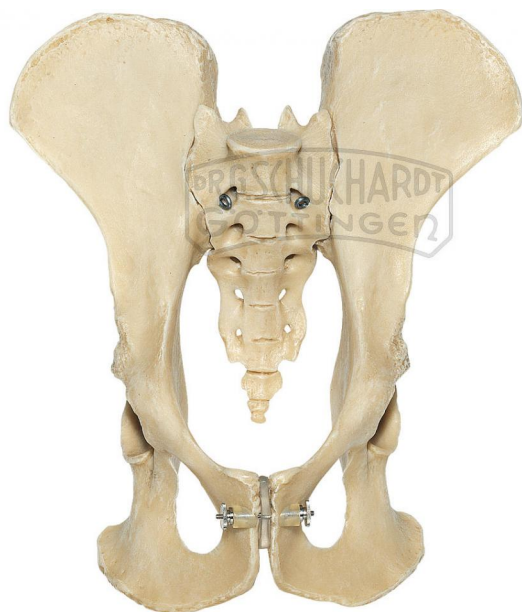

Künstliches Schimpansen-Becken-Skelett Modell SOMSO®

Unverbindliche Artikelinformationen aus www.schuchardt-lehrmittel.de vom 20.09.2024/DE5

Bestellnummer: 221760

zum Artikel im
Webshop

147,00 € zzgl. MwSt.

Naturabguß, aus SOMSO-Plast®.

Gewicht:

0,6 kg

Die Herstellung von SOMSO Modellen erfordert einen großen Aufwand an spezialisierter und rein deutscher Handarbeit. Seitens des Herstellers können Lieferzeiten von bis zu 8 Monaten bestehen. Wir bitten Sie, dieses bei Ihrer Beschaffungsplanung zu berücksichtigen.