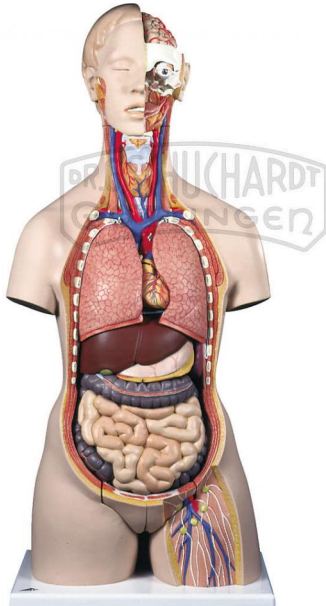

Zweigeschlechtiger Luxus-Torso mit geöffnetem Rücken 28-teilig DeLuxe

Unverbindliche Artikelinformationen aus www.schuchardt-lehrmittel.de vom 07.04.2025/DE5

Bestellnummer: 220813

zum Artikel im
Webshop

958,00 € zzgl. MwSt.

Dieser Torso bietet alles! Herausnehmbare männliche und weibliche Genitaleinsätze, vom Kleinhirn bis zum Steißbein geöffnete Nacken- und Rückenpartie zum Studium von Wirbeln, Bandscheiben, Rückenmark, Spinalnerven, Vertebralarterien usw., einen Luxus-Kopf mit 4-teiligem Gehirn und vieles mehr. Ihr detaillierter Torso für anspruchsvolle Demonstrationen. Er ist zerlegbar in:

- * 7. Brustwirbel
- * weibliche Brustdecke
- * 6-teiligen Kopf
- * 2 Lungenflügel
- * 2-teiliges Herz
- * 2-teiligen Magen
- * Leber mit Gallenblase
- * 4-teiliges Darmpaket
- * Vordere Nierenhälfte
- * 3-teiligen weiblichen Genitaleinsatz mit Embryo
- * 4-teiligen männlichen Genitaleinsatz

Abmessungen:

87 x 38 x 25 cm

Gewicht:

7,6 kg

Lieferumfang:

28-teiliger Torso, anatomische Legende