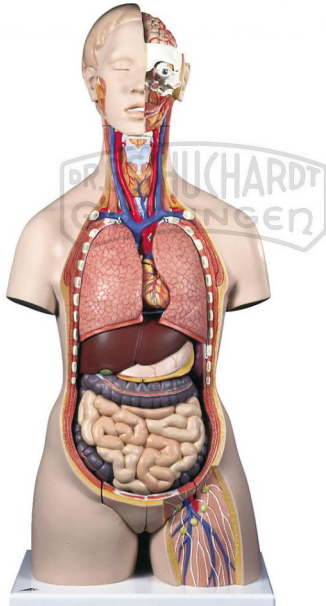

## Zweigeschlechtiger Luxus-Torso mit geöffnetem Rücken 28-teilig DeLuxe

Unverbindliche Artikelinformationen aus [www.schuchardt-lehrmittel.de](http://www.schuchardt-lehrmittel.de) vom 23.11.2024/DE5

Bestellnummer: 220813

zum Artikel im  
Webshop

931,00 € zzgl. MwSt.

Dieser Torso bietet alles! Herausnehmbare männliche und weibliche Genitaleinsätze, vom Kleinhirn bis zum Steißbein geöffnete Nacken- und Rückenpartie zum Studium von Wirbeln, Bandscheiben, Rückenmark, Spinalnerven, Vertebralarterien usw., einen Luxus-Kopf mit 4-teiligem Gehirn und vieles mehr. Ihr detaillierter Torso für anspruchsvolle Demonstrationen. Er ist zerlegbar in:

- \* 7. Brustwirbel
- \* weibliche Brustdecke
- \* 6-teiligen Kopf
- \* 2 Lungenflügel
- \* 2-teiliges Herz
- \* 2-teiligen Magen
- \* Leber mit Gallenblase
- \* 4-teiliges Darmpaket
- \* Vordere Nierenhälfte
- \* 3-teiligen weiblichen Genitaleinsatz mit Embryo
- \* 4-teiligen männlichen Genitaleinsatz

Abmessungen:

87 x 38 x 25 cm

Gewicht:

7,6 kg

Lieferumfang:

28-teiliger Torso, anatomische Legende