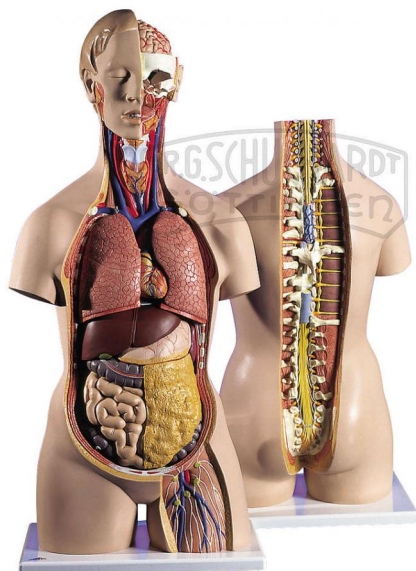

Torso 18-teilig DeLuxe

Unverbindliche Artikelinformationen aus www.schuchardt-lehrmittel.de vom 05.04.2025/DE5

Bestellnummer: 220808

zum Artikel im
Webshop

606,00 € zzgl. MwSt.

Premium-Qualität - mit geöffnetem Rücken

Altersstufe ab:

Sek1

Geschlechtsloser Klassik-Torso mit vom Kleinhirn bis zum Steißbein geöffneter Rückenpartie. Wirbel, Bandscheiben, Rückenmark, Spinalnerven und Vertebralarterien sind detailliert herausgearbeitet.

- * 6-teiliger Kopf
- * 2 Lungenflügel
- * 2-teiliges Herz
- * Magen
- * Leber mit Gallenblase
- * 2-teiliges Darpaket
- * Vordere Nierenhälfte
- * Vordere Harnblasenhälfte
- * 7. Brustwirbel herausnehmbar

Abmessungen:

H 87 x B 38 x T 25 cm

Gewicht:

6,1 kg

Lieferumfang:

Mit anatomischem Anleitungsbuch