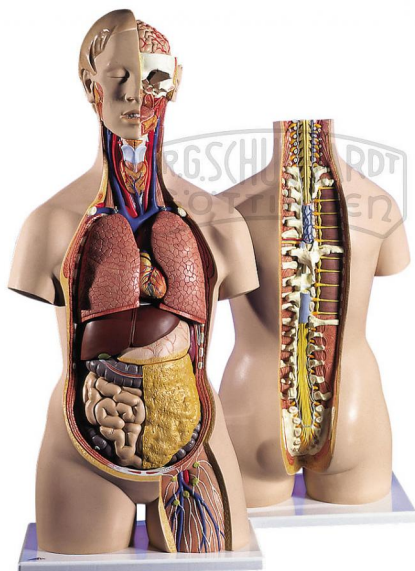

Torso 18-teilig DeLuxe

Unverbindliche Artikelinformationen aus www.schuchardt-lehrmittel.de vom 22.11.2024/DE5

Bestellnummer: 220808

zum Artikel im
Webshop

589,00 € zzgl. MwSt.

Premium-Qualität - mit geöffnetem Rücken

Altersstufe ab:

Sek1

Geschlechtsloser Klassik-Torso mit vom Kleinhirn bis zum Steißbein geöffneter Rückenpartie. Wirbel, Bandscheiben, Rückenmark, Spinalnerven und Vertebralarterien sind detailliert herausgearbeitet.

- * 6-teiliger Kopf
- * 2 Lungenflügel
- * 2-teiliges Herz
- * Magen
- * Leber mit Gallenblase
- * 2-teiliges Darpaket
- * Vordere Nierenhälfte
- * Vordere Harnblasenhälfte
- * 7. Brustwirbel herausnehmbar

Abmessungen:

H 87 x B 38 x T 25 cm

Gewicht:

6,1 kg

Lieferumfang:

Mit anatomischem Anleitungsbuch