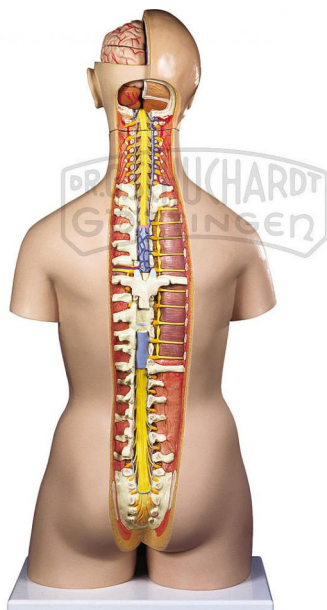

Geschlechtsloser Klassik-Torso mit geöffnetem Rücken 21-teilig DeLuxe

Unverbindliche Artikelinformationen aus www.schuchardt-lehrmittel.de vom 20.09.2024/DE5

Bestellnummer: 220807

zum Artikel im
Webshop

1.061,00 € zzgl. MwSt.

Detailgetreu handbemalt. Aus hochwertigen Kunststoffen gefertigt, in Deutschland entwickelt und modelliert. Dieser Torso mit einer vom Kleinhirn bis zum Steißbein geöffneten Nacken- und Rückenpartie ausgestattet. Wirbel, Bandscheiben, Rückenmark, Spinalnerven, Vertebralarterien und vieles mehr sind detailliert herausgearbeitet. 7. Brustwirbel herausnehmbar, 6-teiliger Kopf, 2-teiliger Magen.

Abmessungen:
87 x 38 x 25 cm

Gewicht:
6,5 kg

Lieferumfang:
Lieferung mit Torso-Guide.