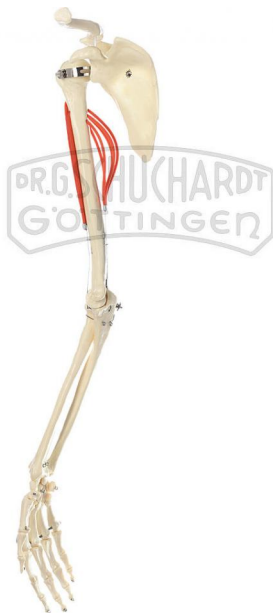

Muskelfunktion am Oberarm Modell SOMSO®

Unverbindliche Artikelinformationen aus www.schuchardt-lehrmittel.de vom 20.09.2024/DE5

Bestellnummer: 220696

zum Artikel im
Webshop

329,00 € zzgl. MwSt.

Natürliche Größe, aus SOMSO-Plast®. Darstellung der Oberarmmuskeln aus elastischem Material. Durch Beugen und Strecken des Armes kann die Flexion bzw. Extension der Muskeln demonstriert werden.

Gewicht:
0,7 kg

Die Herstellung von SOMSO Modellen erfordert einen großen Aufwand an spezialisierter und rein deutscher Handarbeit. Seitens des Herstellers können Lieferzeiten von bis zu 8 Monaten bestehen. Wir bitten Sie, dieses bei Ihrer Beschaffungsplanung zu berücksichtigen.