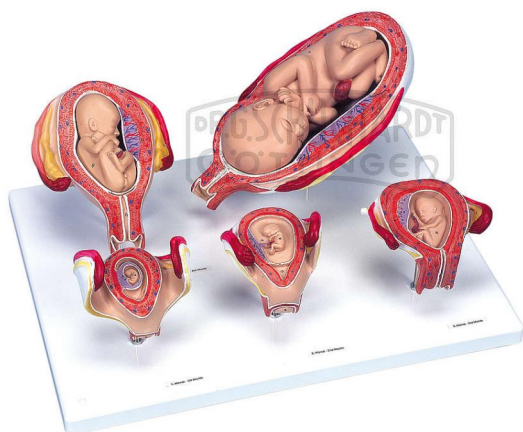

Schwangerschaftsserie 5 Modelle DeLuxe

Unverbindliche Artikelinformationen aus www.schuchardt-lehrmittel.de vom 05.04.2025/DE5

Bestellnummer: 220596

zum Artikel im
Webshop

499,00 € zzgl. MwSt.

Diese Serie zeigt die wichtigsten Entwicklungsstadien des Fetus im Mutterleib.

Abmessungen:

13 x 41 x 31 cm

Lieferumfang:

Alle Modelle sind zusammen auf einem Grundbrett montiert.