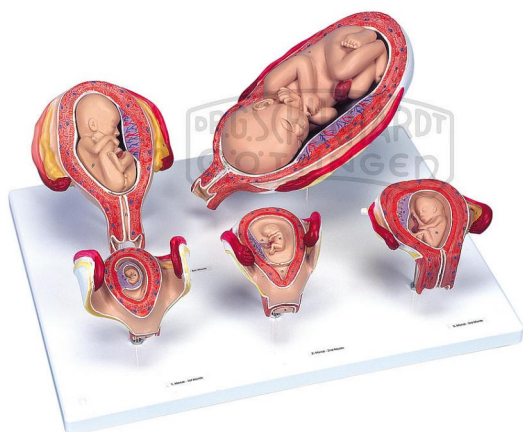

## Schwangerschaftsserie 5 Modelle DeLuxe

Unverbindliche Artikelinformationen aus [www.schuchardt-lehrmittel.de](http://www.schuchardt-lehrmittel.de) vom 05.10.2024/DE5

Bestellnummer: 220596

zum Artikel im  
Webshop

486,00 € zzgl. MwSt.

Diese Serie zeigt die wichtigsten Entwicklungsstadien des Fetus im Mutterleib.

Abmessungen:

13 x 41 x 31 cm

Lieferumfang:

Alle Modelle sind zusammen auf einem Grundbrett montiert.