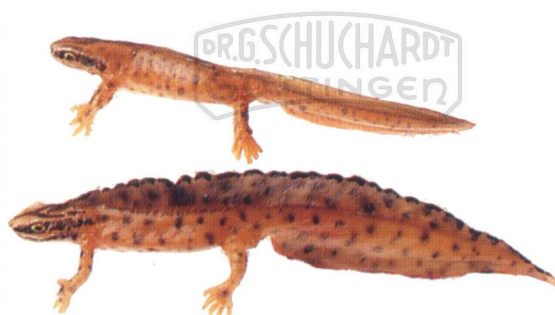

Teichmolch männlich & weiblich Modell SOMSO®

Unverbindliche Artikelinformationen aus www.schuchardt-lehrmittel.de vom 22.11.2024/DE5

Bestellnummer: 220560

zum Artikel im
Webshop

409,00 € zzgl. MwSt.

Modell aus SOMSO-Plast®

Altersstufe ab:

Primar

Triturus vulgaris

Abmessungen:

H 14 x B 18 x T 18 cm

Gewicht:

0,2 kg

Lieferumfang: