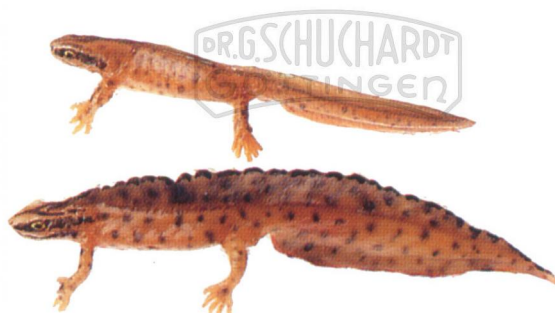

Teichmolch männlich & weiblich Modell SOMSO®

Unverbindliche Artikelinformationen aus www.schuchardt-lehrmittel.de vom 05.10.2024/DE5

Bestellnummer: 220560

zum Artikel im
Webshop

409,00 € zzgl. MwSt.

Modell aus SOMSO-Plast®

Altersstufe ab:

Primar

Triturus vulgaris

Abmessungen:

H 14 x B 18 x T 18 cm

Gewicht:

0,2 kg

Lieferumfang: