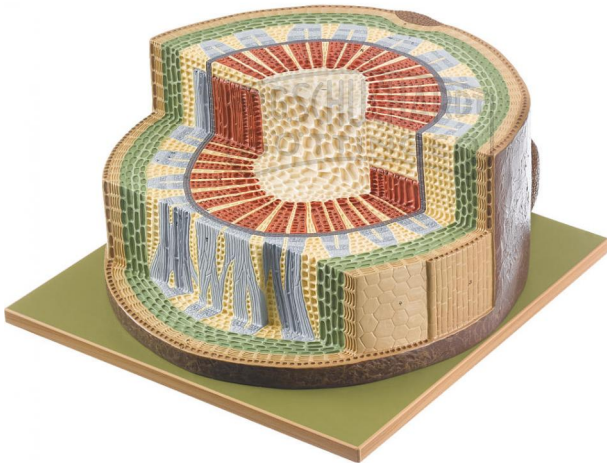

Schnitt durch den einjährigen Stamm einer dikotylen Holzpflanze Modell SOMSO®

Unverbindliche Artikelinformationen aus www.schuchardt-lehrmittel.de vom 23.11.2024/DE5
Bestellnummer: 220543

zum Artikel im
Webshop

757,00 € zzgl. MwSt.

Winterlinde, *Tilia cordata*, etwas vereinfacht, ca. 125fach vergrößert, aus SOMSO-Plast®. Nach Prof. Dr. W. Jung, überarbeitet mit Prof. Dr. W. Weber. Auf grünem Sockel mit Beschreibung. Unzerlegbar.

Abmessungen:

L 25 x B 37 x H 20 cm

Gewicht:

2,8 kg

Die Herstellung von SOMSO Modellen erfordert einen großen Aufwand an spezialisierter und rein deutscher Handarbeit. Seitens des Herstellers können Lieferzeiten von bis zu 8 Monaten bestehen. Wir bitten Sie, dieses bei Ihrer Beschaffungsplanung zu berücksichtigen.