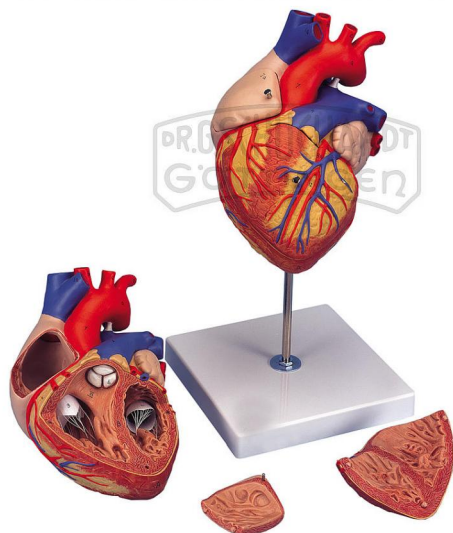

Herz 2-fache Größe 4-teilig DeLuxe

Unverbindliche Artikelinformationen aus www.schuchardt-lehrmittel.de vom 20.09.2024/DE5

Bestellnummer: 220518

zum Artikel im
Webshop

309,00 € zzgl. MwSt.

Dieses Herz in 2-facher Größe erleichtert die Identifikation der Strukturen und ist eine perfekte Hilfe in großen Klassenräumen oder Hörsälen. Die Anatomie des menschlichen Herzens mit Kammern, Vorhöfen, Venen, Arterien und der Aorta wird sehr detailliert gezeigt. Neben der vorderen Herzwand unterhalb des Sulcus coronarius sind die Vorderwand des rechten Vorhofs mit rechtem Herzohr sowie die Rückwand des linken Herzvorhofes abnehmbar.

Abmessungen:
32 x 18 x 18 cm

Gewicht:
1,3 kg

Lieferumfang:
Auf abnehmbarem Stativ.