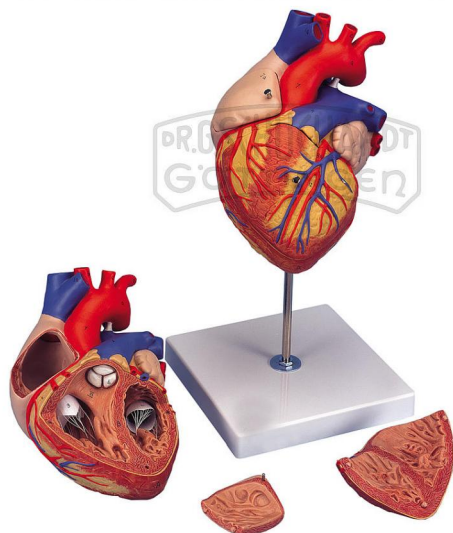

Herz 2-fache Größe 4-teilig DeLuxe

Unverbindliche Artikelinformationen aus www.schuchardt-lehrmittel.de vom 23.11.2024/DE5

Bestellnummer: 220518

zum Artikel im
Webshop

309,00 € zzgl. MwSt.

Dieses Herz in 2-facher Größe erleichtert die Identifikation der Strukturen und ist eine perfekte Hilfe in großen Klassenräumen oder Hörsälen. Die Anatomie des menschlichen Herzens mit Kammern, Vorhöfen, Venen, Arterien und der Aorta wird sehr detailliert gezeigt. Neben der vorderen Herzwand unterhalb des Sulcus coronarius sind die Vorderwand des rechten Vorhofs mit rechtem Herzohr sowie die Rückwand des linken Herzvorhofes abnehmbar.

Abmessungen:
32 x 18 x 18 cm

Gewicht:
1,3 kg

Lieferumfang:
Auf abnehmbarem Stativ.