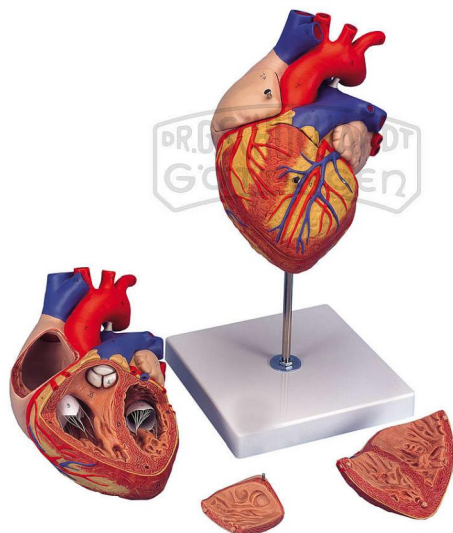

## Herz 2-fache Größe 4-teilig DeLuxe

Unverbindliche Artikelinformationen aus [www.schuchardt-lehrmittel.de](http://www.schuchardt-lehrmittel.de) vom 25.04.2025/DE5

Bestellnummer: 220518

zum Artikel im  
Webshop

318,00 € zzgl. MwSt.

Dieses Herz in 2-facher Größe erleichtert die Identifikation der Strukturen und ist eine perfekte Hilfe in großen Klassenräumen oder Hörsälen. Die Anatomie des menschlichen Herzens mit Kammern, Vorhöfen, Venen, Arterien und der Aorta wird sehr detailliert gezeigt. Neben der vorderen Herzwand unterhalb des Sulcus coronarius sind die Vorderwand des rechten Vorhofs mit rechtem Herzohr sowie die Rückwand des linken Herzvorhofes abnehmbar.

Abmessungen:  
32 x 18 x 18 cm

Gewicht:  
1,3 kg

Lieferumfang:  
Auf abnehmbarem Stativ.