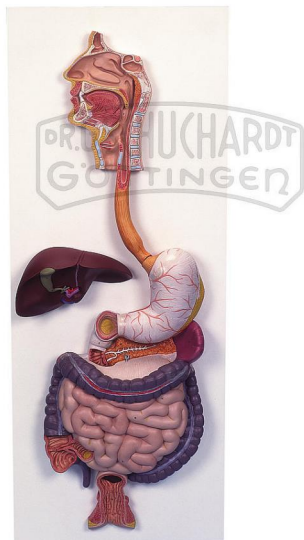

Verdauungsapparat 2-teilig DeLuxe

Unverbindliche Artikelinformationen aus www.schuchardt-lehrmittel.de vom 20.09.2024/DE5

Bestellnummer: 220386

zum Artikel im
Webshop

406,00 € zzgl. MwSt.

Reliefmodell des gesamten Verdauungssystems in Lebensgröße, mit folgenden Darstellungen: Nase, Mund- und Rachenraum, Speiseröhre, Magen-Darm-Trakt, Leber mit Gallenblase, Bauchspeicheldrüse, Milz. Zwölffingerdarm, Blinddarm und Mastdarm sind eröffnet. Das Quercolon ist abnehmbar.

Abmessungen:
81 x 33 x 10 cm

Gewicht:
4,4 kg

Lieferumfang:
Auf Grundbrett.