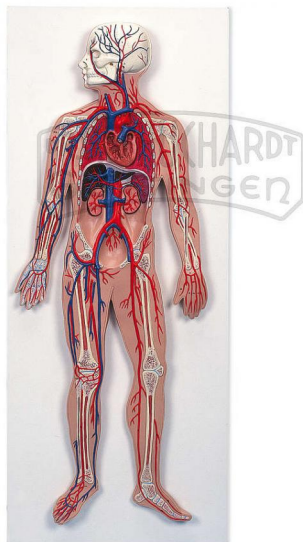

Blutkreislauf Modell DeLuxe

Unverbindliche Artikelinformationen aus www.schuchardt-lehrmittel.de vom 06.04.2025/DE5

Bestellnummer: 220383

zum Artikel im
Webshop

269,00 € zzgl. MwSt.

Altersstufe ab:
Sek1

Dieses Reliefmodell in 1/2 Größe zeigt: Das arteriovenöse System, Herz, Lunge, Leber, Milz, Nieren, Teile des Skeletts.

Abmessungen:
H 80 x B 30 x T 6 cm

Lieferumfang:
Modell auf Grundbrett