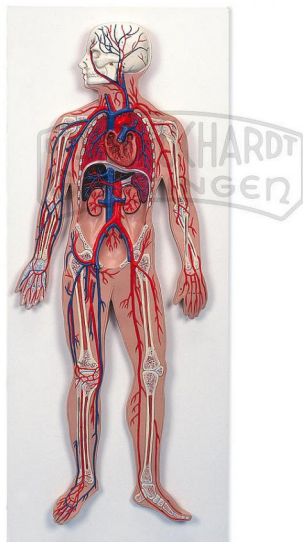

## Blutkreislauf Modell DeLuxe

Unverbindliche Artikelinformationen aus [www.schuchardt-lehrmittel.de](http://www.schuchardt-lehrmittel.de) vom 05.10.2024/DE5

Bestellnummer: 220383

zum Artikel im  
Webshop

259,00 € zzgl. MwSt.

Altersstufe ab:  
Sek1

Dieses Reliefmodell in 1/2 Größe zeigt: Das arteriovenöse System, Herz, Lunge, Leber, Milz, Nieren, Teile des Skeletts.

Abmessungen:  
H 80 x B 30 x T 6 cm

Lieferumfang:  
Modell auf Grundbrett