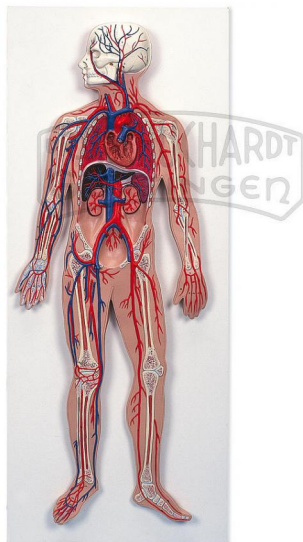

Blutkreislauf Modell DeLuxe

Unverbindliche Artikelinformationen aus www.schuchardt-lehrmittel.de vom 22.11.2024/DE5

Bestellnummer: 220383

zum Artikel im
Webshop

259,00 € zzgl. MwSt.

Altersstufe ab:
Sek1

Dieses Reliefmodell in 1/2 Größe zeigt: Das arteriovenöse System, Herz, Lunge, Leber, Milz, Nieren, Teile des Skeletts.

Abmessungen:
H 80 x B 30 x T 6 cm

Lieferumfang:
Modell auf Grundbrett