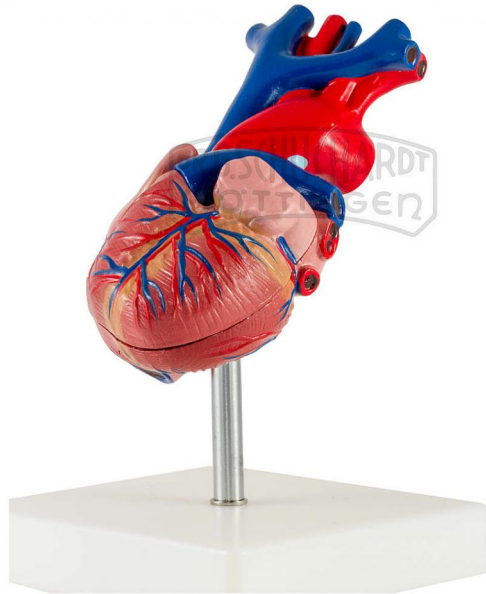

Herz 2-teilig DeLuxe

Unverbindliche Artikelinformationen aus www.schuchardt-lehrmittel.de vom 04.04.2025/DE5

Bestellnummer: 220379

zum Artikel im
Webshop

55,40 € zzgl. MwSt.

Premium-Qualität

Altersstufe ab:

Sek1

Mit diesem Modell können Sie die Anatomie des Herzens mit Kammern, Vorhöfen, Venen und Aorta detailliert studieren und demonstrieren. Die vordere Herzwand ist zur Ansicht der Kammern abnehmbar.

Abmessungen:

H 19 x B 12 x T 12 cm

Lieferumfang:

Modell auf Stativ