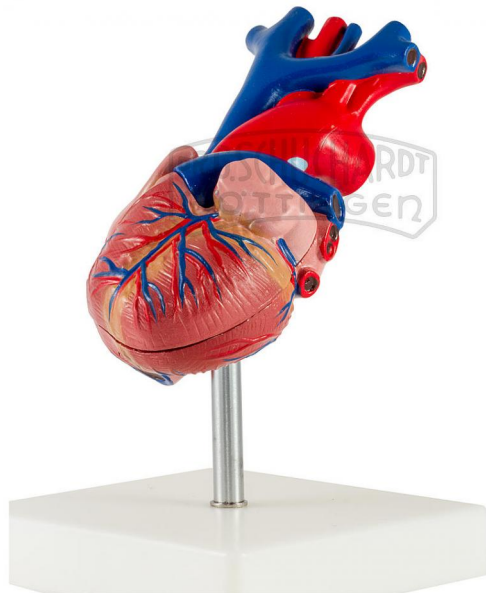

Herz 2-teilig DeLuxe

Unverbindliche Artikelinformationen aus www.schuchardt-lehrmittel.de vom 24.11.2024/DE5

Bestellnummer: 220379

zum Artikel im
Webshop

53,40 € zzgl. MwSt.

Premium-Qualität

Altersstufe ab:

Sek1

Mit diesem Modell können Sie die Anatomie des Herzens mit Kammern, Vorhöfen, Venen und Aorta detailliert studieren und demonstrieren. Die vordere Herzwand ist zur Ansicht der Kammern abnehmbar.

Abmessungen:

H 19 x B 12 x T 12 cm

Lieferumfang:

Modell auf Stativ