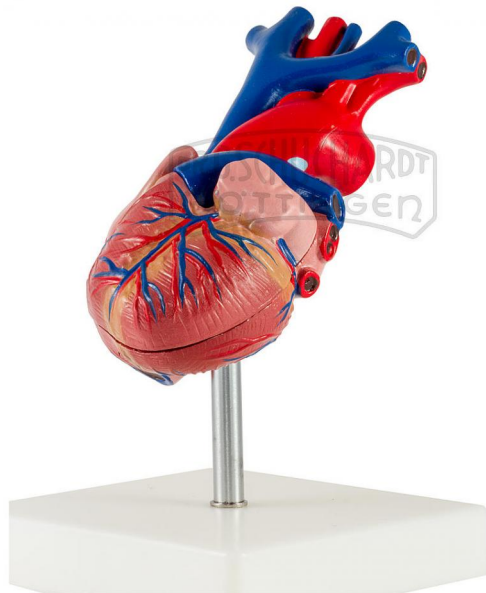

Herz 2-teilig DeLuxe

Unverbindliche Artikelinformationen aus www.schuchardt-lehrmittel.de vom 05.10.2024/DE5

Bestellnummer: 220379

zum Artikel im
Webshop

53,40 € zzgl. MwSt.

Premium-Qualität

Altersstufe ab:

Sek1

Mit diesem Modell können Sie die Anatomie des Herzens mit Kammern, Vorhöfen, Venen und Aorta detailliert studieren und demonstrieren. Die vordere Herzwand ist zur Ansicht der Kammern abnehmbar.

Abmessungen:

H 19 x B 12 x T 12 cm

Lieferumfang:

Modell auf Stativ