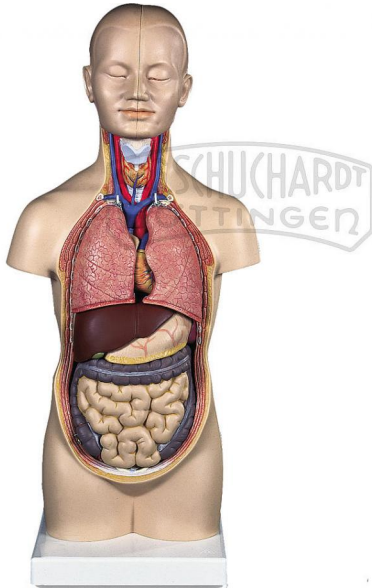

## Torso Mini 12-teilig DeLuxe

Unverbindliche Artikelinformationen aus [www.schuchardt-lehrmittel.de](http://www.schuchardt-lehrmittel.de) vom 05.10.2024/DE5

Bestellnummer: 220369

zum Artikel im  
Webshop

174,00 € zzgl. MwSt.

Premium-Qualität

Altersstufe ab:

Sek1

Der Torso entspricht etwa der halben natürlichen Größe und ist aus unzerbrechlichem, abwaschbaren Kunststoff. Sie können ihn in folgende Teile zerlegen:

- \* 2 Kopfhälften mit Gehirnhälfte
- \* 2 Lungenflügel
- \* 2-teiliges Herz
- \* Magen, sowie Leber mit Gallenblase
- \* 3-teiliges Darpaket

Abmessungen:

H 55 cm

Gewicht:

2,7 kg