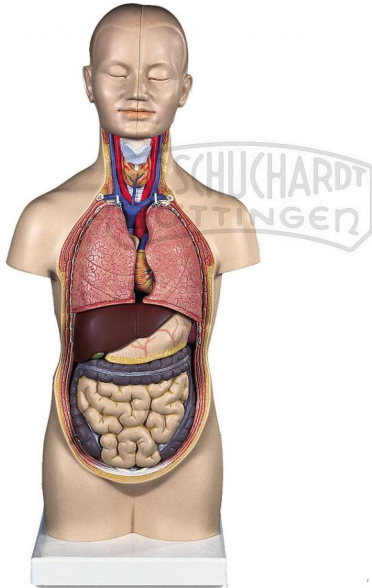

## Torso Mini 12-teilig DeLuxe

Unverbindliche Artikelinformationen aus [www.schuchardt-lehrmittel.de](http://www.schuchardt-lehrmittel.de) vom 22.11.2024/DE5

Bestellnummer: 220369

zum Artikel im  
Webshop

174,00 € zzgl. MwSt.

Premium-Qualität

Altersstufe ab:

Sek1

Der Torso entspricht etwa der halben natürlichen Größe und ist aus unzerbrechlichem, abwaschbaren Kunststoff. Sie können ihn in folgende Teile zerlegen:

- \* 2 Kopfhälften mit Gehirnhälfte
- \* 2 Lungenflügel
- \* 2-teiliges Herz
- \* Magen, sowie Leber mit Gallenblase
- \* 3-teiliges Darpaket

Abmessungen:

H 55 cm

Gewicht:

2,7 kg