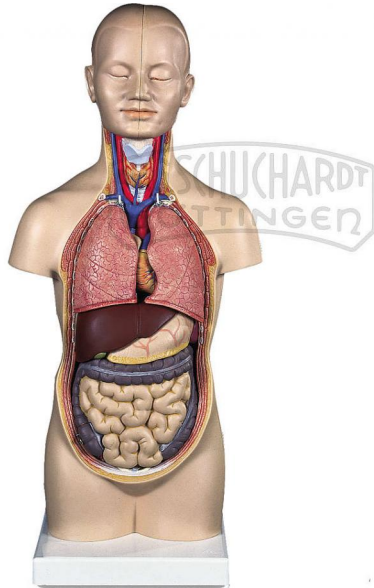

Torso Mini 12-teilig DeLuxe

Unverbindliche Artikelinformationen aus www.schuchardt-lehrmittel.de vom 09.04.2025/DE5

Bestellnummer: 220369

zum Artikel im
Webshop

179,00 € zzgl. MwSt.

Premium-Qualität

Altersstufe ab:

Sek1

Der Torso entspricht etwa der halben natürlichen Größe und ist aus unzerbrechlichem, abwaschbaren Kunststoff. Sie können ihn in folgende Teile zerlegen:

- * 2 Kopfhälften mit Gehirnhälfte
- * 2 Lungenflügel
- * 2-teiliges Herz
- * Magen, sowie Leber mit Gallenblase
- * 3-teiliges Darpaket

Abmessungen:

H 55 cm

Gewicht:

2,7 kg