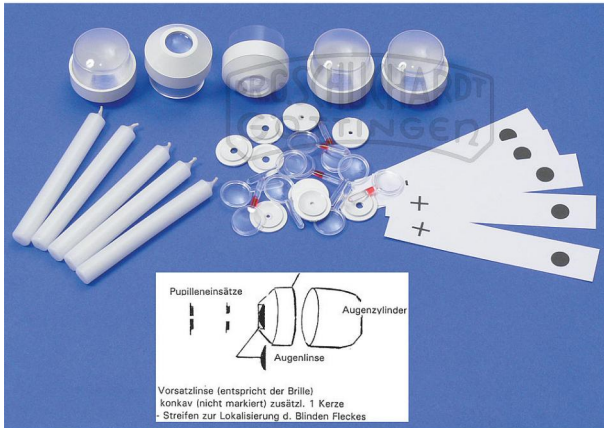

Experimentierset Auge

Unverbindliche Artikelinformationen aus www.schuchardt-lehrmittel.de vom 20.09.2024/DE5

Bestellnummer: 220320

zum Artikel im
Webshop

192,00 € zzgl. MwSt.

Funktionsmodell nach Bischof

Altersstufe ab:

Sek2

5 Modelle zur Gruppenarbeit, + je 5 Konkav- und 5 Konvexlinsen, 5 Kerzen und Lehrer-Info. Arbeitsthemen: Hell-Dunkelsehen, Richtungssehen, Formenerkennung, Wirkung der Augenlinse, Weitsichtigkeit mit Korrektur, Kurzsichtigkeit mit Korrektur, Lokalisierung des "blinden Fleckes". Durch Auswechseln der "weiten oder engen Pupille" und der Augenlinse sowie durch den Einsatz einer Konkav- und Konvexlupe erarbeiten sich die Schüler die genannten Themen. Zum Experimentieren wird pro Augenmodell eine Kerze benötigt