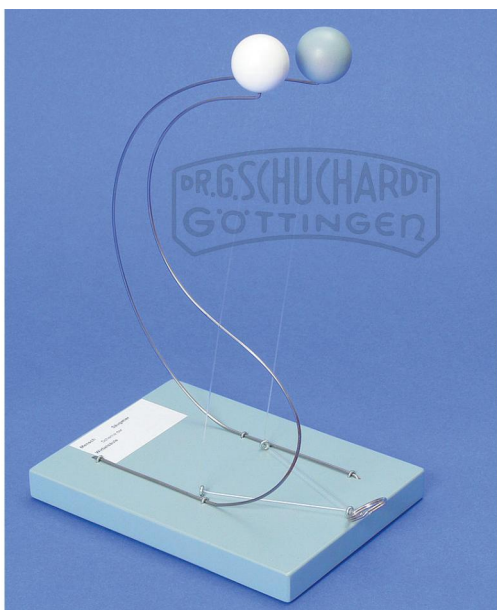

Modell: Wirbelsäulen im Vergleich

Unverbindliche Artikelinformationen aus www.schuchardt-lehrmittel.de vom 22.11.2024/DE5

Bestellnummer: 220264

zum Artikel im
Webshop

159,00 € zzgl. MwSt.

Altersstufe ab:
Sek1

Das Modell veranschaulicht den unterschiedlichen Bau zwischen menschlicher und Säugetier-Wirbelsäule sowie deren Reaktion beim aufrechten Gang.

Abmessungen:
H 77 cm