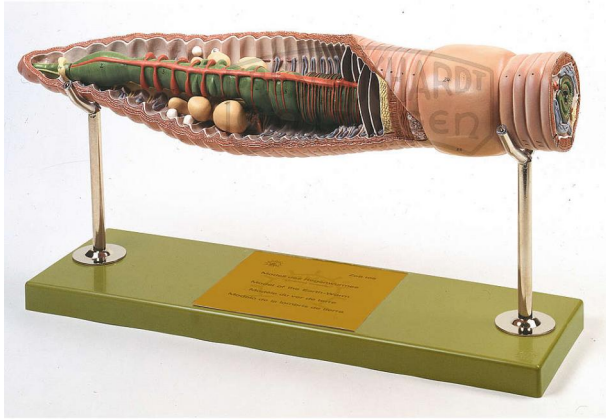

## Regenwurm Modell SOMSO®

Unverbindliche Artikelinformationen aus [www.schuchardt-lehrmittel.de](http://www.schuchardt-lehrmittel.de) vom 07.04.2025/DE5

Bestellnummer: 220134

zum Artikel im  
Webshop

709,00 € zzgl. MwSt.

Modell aus SOMSO-Plast®

Altersstufe ab:

Sek1

Lumbricus terrestris, 25fache Vergrößerung, aus SOMSO-Plast. Nach Studiendirektor Christian Groß, Dillingen. Das Modell zeigt das vordere Körperdrittel mit Querschnittrelief. Zur Veranschaulichung des Bauchmarks kann der Darm herausgenommen werden. Dadurch wird das gesamte Genitalsystem freigelegt. Samenblasen abnehmbar, wodurch der Blick auf Hoden und Samentrichter freigegeben wird.

Abmessungen:

L 53 x B 25 x T 14 cm

Gewicht:

2,2 kg

Lieferumfang:

Insgesamt 3-teilig, auf Stativ mit Sockel

Die Herstellung von SOMSO Modellen erfordert einen großen Aufwand an spezialisierter und rein deutscher Handarbeit. Seitens des Herstellers können Lieferzeiten von bis zu 8 Monaten bestehen. Wir bitten Sie, dieses bei Ihrer Beschaffungsplanung zu berücksichtigen.