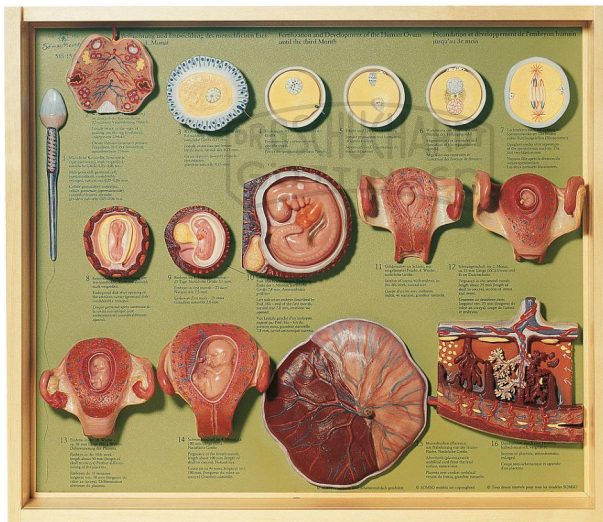

## Befruchtung & Entwicklung des menschlichen Eies bis zum 3. Monat Modell SOMSO®

Unverbindliche Artikelinformationen aus [www.schuchardt-lehrmittel.de](http://www.schuchardt-lehrmittel.de) vom 22.11.2024/DE5  
Bestellnummer: 220114

zum Artikel im  
Webshop

1.269,00 € zzgl. MwSt.

Dargestellt an 16 Einzelmodellen aus SOMSO-Plast®. Kollektion in einem Schaukasten mit abnehmbarem Plexiglasdeckel.

Abmessungen:

T 11 x B 57 x H 49 cm

Gewicht:

5,7 kg

Die Herstellung von SOMSO Modellen erfordert einen großen Aufwand an spezialisierter und rein deutscher Handarbeit. Seitens des Herstellers können Lieferzeiten von bis zu 8 Monaten bestehen. Wir bitten Sie, dieses bei Ihrer Beschaffungsplanung zu berücksichtigen.