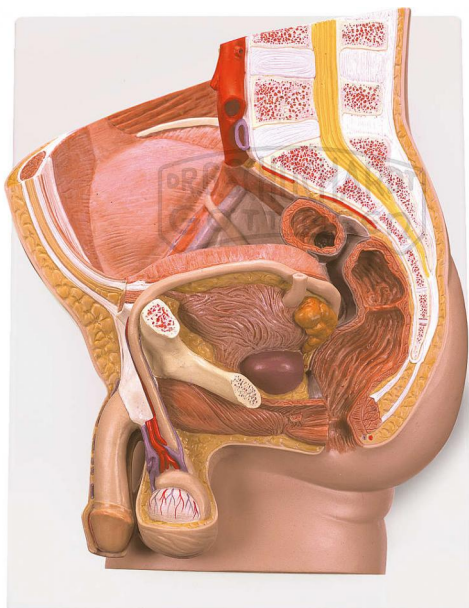

## Männliches Becken 2-teilig DeLuxe

Unverbindliche Artikelinformationen aus [www.schuchardt-lehrmittel.de](http://www.schuchardt-lehrmittel.de) vom 04.04.2025/DE5

Bestellnummer: 220100

zum Artikel im  
Webshop

192,00 € zzgl. MwSt.

Altersstufe ab:  
Sek1

Das Medianschnitt-Modell zeigt alle wichtigen Strukturen des männlichen Beckens. Zum Studium der inneren Strukturen ist eine Hälfte der Genitalorgane abnehmbar.

Abmessungen:  
H 35 x B 33 x T 13 cm

Lieferumfang:  
Modell auf Grundbrett mit Wandbefestigung