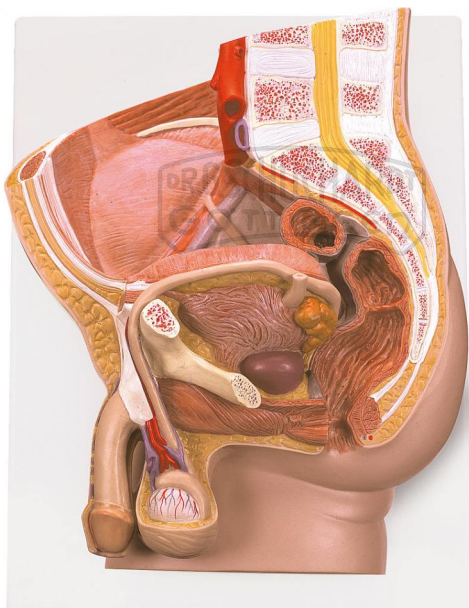

Männliches Becken 2-teilig DeLuxe

Unverbindliche Artikelinformationen aus www.schuchardt-lehrmittel.de vom 22.11.2024/DE5

Bestellnummer: 220100

zum Artikel im
Webshop

186,00 € zzgl. MwSt.

Altersstufe ab:
Sek1

Das Medianschnitt-Modell zeigt alle wichtigen Strukturen des männlichen Beckens. Zum Studium der inneren Strukturen ist eine Hälfte der Genitalorgane abnehmbar.

Abmessungen:
H 35 x B 33 x T 13 cm

Lieferumfang:
Modell auf Grundbrett mit Wandbefestigung