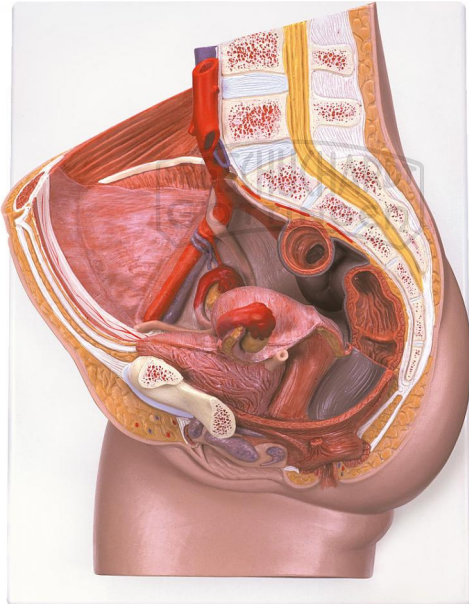

Weibliches Becken 2-teilig DeLuxe

Unverbindliche Artikelinformationen aus www.schuchardt-lehrmittel.de vom 05.10.2024/DE5

Bestellnummer: 220098

zum Artikel im
Webshop

186,00 € zzgl. MwSt.

Altersstufe ab:
Sek1

Das Medianschnitt-Modell zeigt alle wichtigen Strukturen des weiblichen Beckens. Zum Studium der inneren Strukturen ist eine Hälfte der Genitalorgane abnehmbar.

Abmessungen:
H 35 x B 33 x T 10 cm

Lieferumfang:
Modell auf Grundbrett mit Wandbefestigung