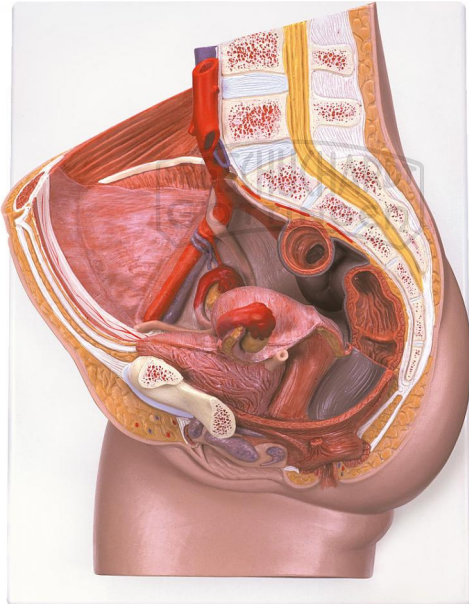

Weibliches Becken 2-teilig DeLuxe

Unverbindliche Artikelinformationen aus www.schuchardt-lehrmittel.de vom 22.11.2024/DE5

Bestellnummer: 220098

zum Artikel im
Webshop

186,00 € zzgl. MwSt.

Altersstufe ab:
Sek1

Das Medianschnitt-Modell zeigt alle wichtigen Strukturen des weiblichen Beckens. Zum Studium der inneren Strukturen ist eine Hälfte der Genitalorgane abnehmbar.

Abmessungen:
H 35 x B 33 x T 10 cm

Lieferumfang:
Modell auf Grundbrett mit Wandbefestigung