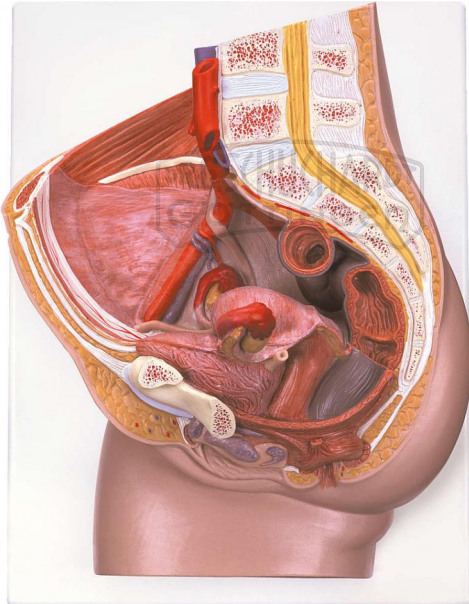

Weibliches Becken 2-teilig DeLuxe

Unverbindliche Artikelinformationen aus www.schuchardt-lehrmittel.de vom 12.04.2025/DE5

Bestellnummer: 220098

zum Artikel im
Webshop

192,00 € zzgl. MwSt.

Altersstufe ab:
Sek1

Das Medianschnitt-Modell zeigt alle wichtigen Strukturen des weiblichen Beckens. Zum Studium der inneren Strukturen ist eine Hälfte der Genitalorgane abnehmbar.

Abmessungen:
H 35 x B 33 x T 10 cm

Lieferumfang:
Modell auf Grundbrett mit Wandbefestigung