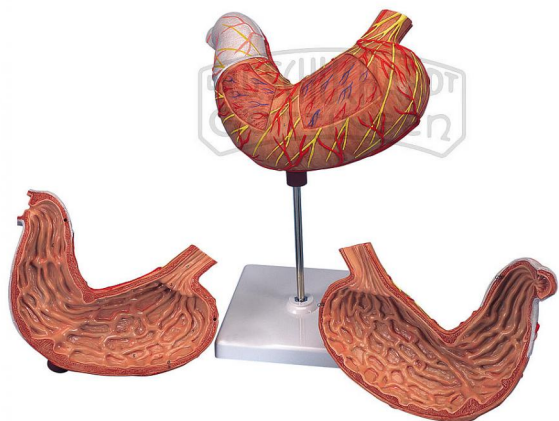

Magen 2-teilig DeLuxe

Unverbindliche Artikelinformationen aus www.schuchardt-lehrmittel.de vom 23.11.2024/DE5

Bestellnummer: 220093

zum Artikel im
Webshop

145,00 € zzgl. MwSt.

Das Modell zeigt die einzelnen Schichten der Magenwand von der Cardia bis zum Pylorus. Die vordere Magenhälfte ist abnehmbar. Dargestellt sind: untere Speiseröhre, Gefäße, Nerven.

Abmessungen:
25 x 22 x 12 cm

Gewicht:
0,6 kg

Lieferumfang:
Auf Stativ.