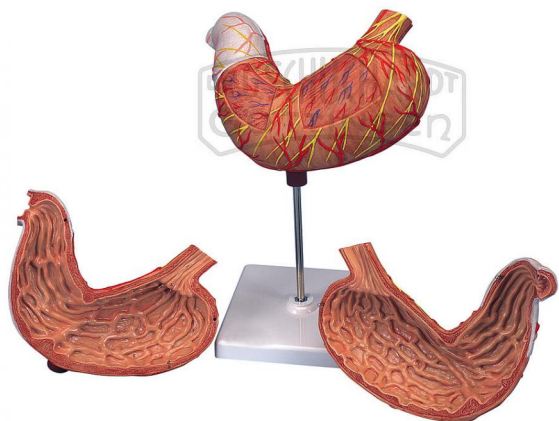

Magen 2-teilig DeLuxe

Unverbindliche Artikelinformationen aus www.schuchardt-lehrmittel.de vom 20.09.2024/DE5

Bestellnummer: 220093

zum Artikel im
Webshop

145,00 € zzgl. MwSt.

Das Modell zeigt die einzelnen Schichten der Magenwand von der Cardia bis zum Pylorus. Die vordere Magenhälfte ist abnehmbar. Dargestellt sind: untere Speiseröhre, Gefäße, Nerven.

Abmessungen:
25 x 22 x 12 cm

Gewicht:
0,6 kg

Lieferumfang:
Auf Stativ.