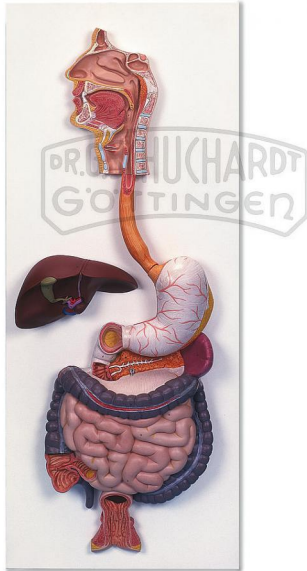

Verdauungsapparat Classic 3-teilig DeLuxe

Unverbindliche Artikelinformationen aus www.schuchardt-lehrmittel.de vom 25.11.2024/DE5

Bestellnummer: 220091

zum Artikel im
Webshop

413,00 € zzgl. MwSt.

Premium-Qualität

Reliefmodell des gesamten Verdauungssystems in Lebensgröße, mit folgenden Darstellungen: Nase, Mund- und Rachenraum, Speiseröhre, Magen-Darm-Trakt, Leber mit Gallenblase, Bauchspeicheldrüse, Milz, Zwölffingerdarm, Blinddarm und Mastdarm sind eröffnet. Das Quercolon und die vordere Magenhälfte sind abnehmbar.

Abmessungen:

H 88 x B 40 cm

Lieferumfang:

Modell auf Grundbrett montiert