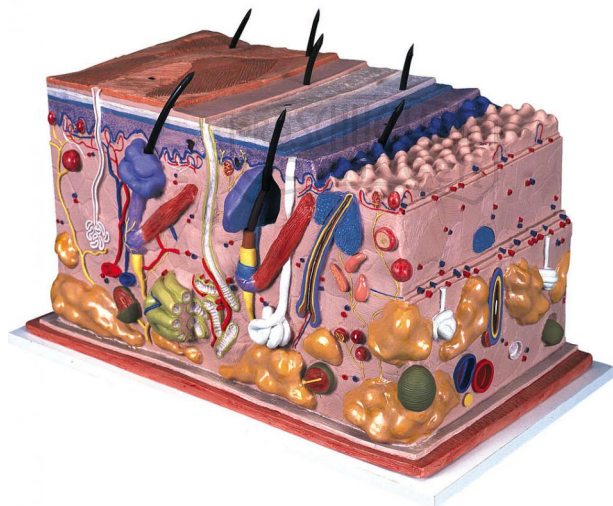

Haut Blockmodell 70-fache Größe DeLuxe

Unverbindliche Artikelinformationen aus www.schuchardt-lehrmittel.de vom 09.04.2025/DE5

Bestellnummer: 220086

zum Artikel im
Webshop

284,00 € zzgl. MwSt.

Dieses einzigartige Modell zeigt die Schichten der Haut und ihre Strukturen dreidimensional. Neben der differenzierten Darstellung der einzelnen Schichten sind auch Haare, Haarwurzeln, Talgdrüsen, Schweißdrüsen, Rezeptoren, Nerven und Gefäße dargestellt.

Abmessungen:
44 x 24 x 23 cm

Gewicht:
3,6 kg

Lieferumfang:
Auf Grundbrett.