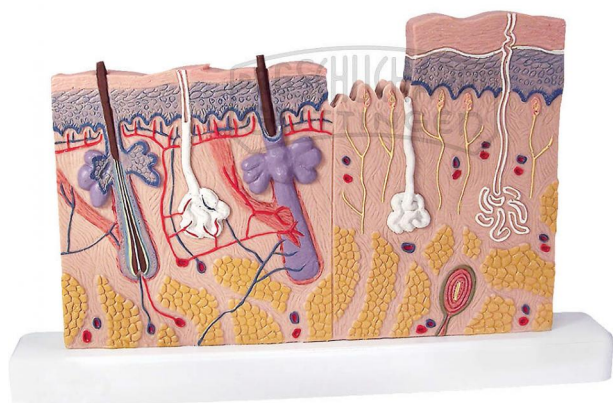

## Hautschnitt 40-fache Größe DeLuxe

Unverbindliche Artikelinformationen aus [www.schuchardt-lehrmittel.de](http://www.schuchardt-lehrmittel.de) vom 06.04.2025/DE5

Bestellnummer: 220085

zum Artikel im  
Webshop

78,00 € zzgl. MwSt.

Dieses Tischmodell eignet sich besonders zum Vergleich der unbehaarten mit der behaarten Haut. Dargestellt sind die drei Schichten der Haut mit Haaren, Haarwurzeln, Talgdrüsen, Schweißdrüsen, Rezeptoren, Nerven und Gefäßen.

Abmessungen:  
24 x 15 x 3,5 cm

Gewicht:  
0,2 kg

Lieferumfang:  
Auf Sockel.