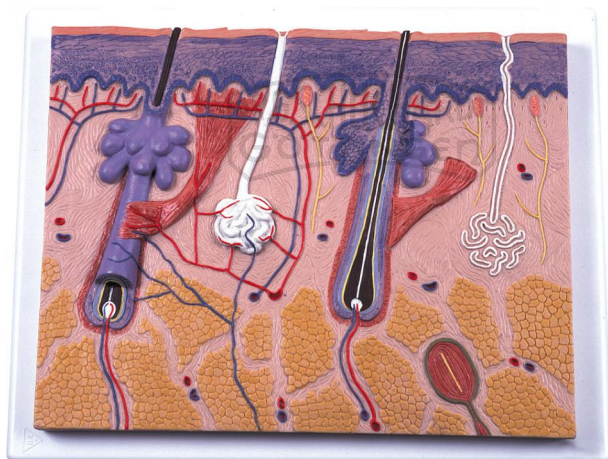

Hautschnitt 70-fache Größe DeLuxe

Unverbindliche Artikelinformationen aus www.schuchardt-lehrmittel.de vom 20.09.2024/DE5

Bestellnummer: 220084

zum Artikel im
Webshop

95,00 € zzgl. MwSt.

Das Reliefmodell zeigt einen Schnitt durch die drei Schichten der behaarten Haut. Es zeigt auf Grundbrett: Haarwurzeln mit Talgdrüsen, Schweißdrüsen, Rezeptoren, Nerven, Gefäße.

Abmessungen:
26 x 33 x 5 cm

Gewicht:
1 kg