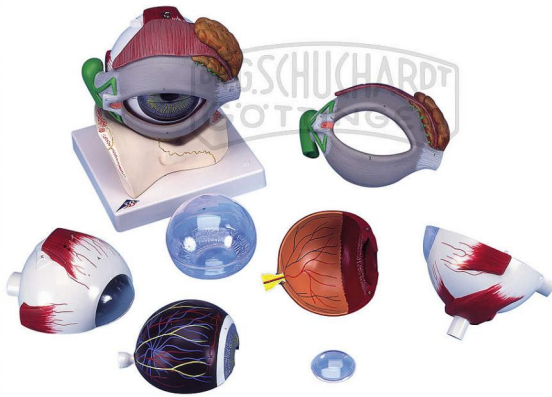

## Auge 5-fache Größe 8-teilig DeLuxe

Unverbindliche Artikelinformationen aus [www.schuchardt-lehrmittel.de](http://www.schuchardt-lehrmittel.de) vom 17.04.2025/DE5

Bestellnummer: 220079

zum Artikel im  
Webshop

323,00 € zzgl. MwSt.

Die abnehmbaren Teile beinhalten: Obere Hälfte der weißen Augenhaut mit Hornhaut und Augenmuskelansätzen, beide Hälften der Aderhaut mit Iris und Netzhaut, Linse, Glaskörper, Augenlid, Tränendrüse, Umliegende Strukturen, auf knöchernem Boden der Augenhöhle.

Abmessungen:  
20 x 18 x 21 cm

Gewicht:  
1,2 kg

Lieferumfang:  
Auf Sockel.