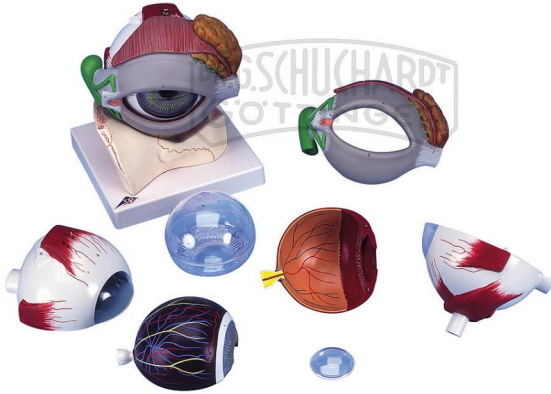

## Auge 5-fache Größe 8-teilig DeLuxe

Unverbindliche Artikelinformationen aus [www.schuchardt-lehrmittel.de](http://www.schuchardt-lehrmittel.de) vom 05.10.2024/DE5

Bestellnummer: 220079

zum Artikel im  
Webshop

314,00 € zzgl. MwSt.

Die abnehmbaren Teile beinhalten: Obere Hälfte der weißen Augenhaut mit Hornhaut und Augenmuskelansätzen, beide Hälften der Aderhaut mit Iris und Netzhaut, Linse, Glaskörper, Augenlid, Tränendrüse, Umliegende Strukturen, auf knöchernem Boden der Augenhöhle.

Abmessungen:  
20 x 18 x 21 cm

Gewicht:  
1,2 kg

Lieferumfang:  
Auf Sockel.